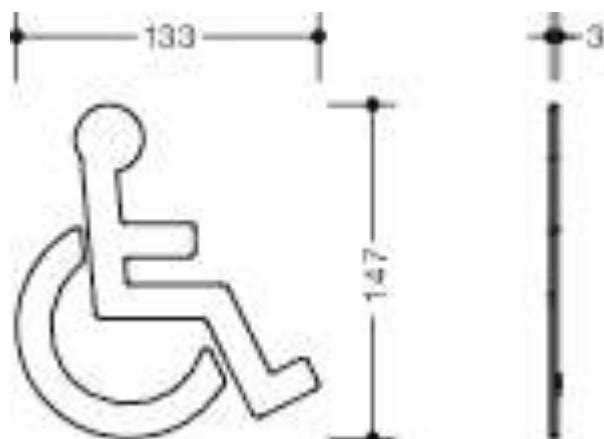

Abbildung ähnlich

Abmessungen in mm

### Eigenschaften

Symbol Barrierefrei

- selbstklebend
- 147 mm hoch, 133 mm breit und 3 mm dick
- aus hochwertigem Polyamid
- in ausgewählten Farben