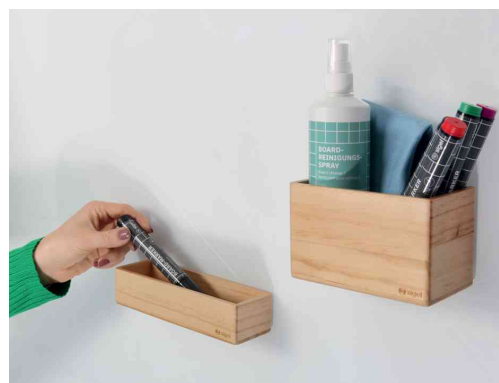

work inspired

Pot à crayon en bois pour tableau magnétique blanc & en verre

Toujours à portée de main !

- magnétique
- en bois de pin clair avec bords et coins arrondis
- compatible avec tableaux blancs magnétiques, des tableaux magnétiques en verre et d'autres tableaux magnétiques
- grâce aux aimants néodymes intégrés à l'arrière, il peut être fixé de manière flexible
- couleur et motif uniques grâce à l'aspect veiné du bois
- peut contenir jusqu'à 6 marqueurs de 20 mm de diamètre
- résistance à la charge : 340 g (tableau en verre) / 700 g (tableau blanc)
- livré sans accessoires

Exemple d'utilisation :

- pour ranger les marqueurs et les accessoires directement sur le tableau

Pot à crayon en bois

MAGNETIC

Pot à crayon en bois, vue arrière

Visuel de référence : présente le produit en utilisation

Visuel de référence : présente le produit en utilisation

Produit	Modèle	Dimensions	Couleur	Conditionné	Numéro de fabricant	Code
Pot à crayon	bois	(L)174 x (P)55 x (H)40 mm	beige		BA400	8204055