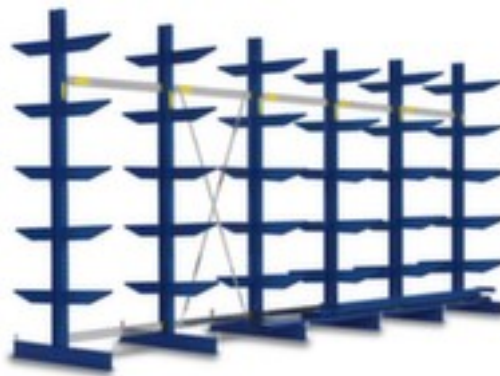

rayonnage cantilever

rayonnage complet (élément de départ et suivant), hauteur x largeur x profondeur 2480 x 5366 x 1320 mm, 6 montants, utilisation bilatéral - possibilité d'installation flexible librement dans la pièce, 6 niveaux de stockage, force par plateau 840 kg, montants décapé au jet de sable et finition peinture époxy en RAL5010 bleu gentiane

Numéro d'article: 131541

Rayonnage cantilever

Rayonnage standard

rayonnage cantilever

- rayonnage complet (élément de départ et suivant)
- système emboîtable
- hauteur x largeur x profondeur 2480 x 5366 x 1320 mm
- 6 montants
- utilisation bilatéral - possibilité d'installation flexible librement dans la pièce
- 6 niveaux de stockage
- 5 niveaux avec bras
- force par plateau 840 kg
- bras de longueur identique, positionnement droit
- profondeur utile 600 mm
- structure en acier
- montants décapé au jet de sable et finition peinture époxy en

escabeau sur roulettes, accès à un côté, 8 marches (estrade incl.), hauteur 1,9 m, estrade largeur x profondeur 300 x 250 mm, longueur de lisse 2,7 m, en aluminium

404924

chariots pour charges longues, force 2000 kg, plateau longueur x largeur 2500 x 600 mm, plateforme ouvert avec 2 compartiments de rangement, rehausses : 4 ranches, ranchers amovibles, châssis avec finition époxy résistante aux chocs et aux rayures en RAL5010 bleu gentiane, avec bandage caoutchouc plein