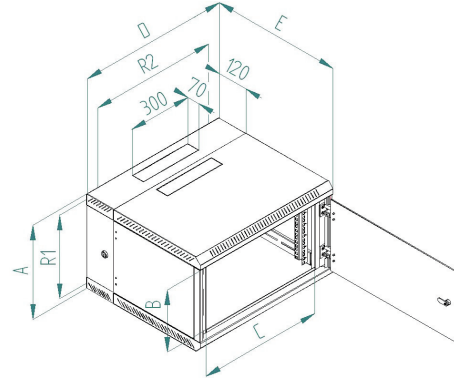

■ DATENBLATT: DATENWANDSCHRÄNKE DW, DUALBLOCK, TIEFE 515/615 mm

DW09605D

DW09605D

■ TECHNISCHE DATEN

- Geeignet zur Aufnahme von Geräten und Vorrichtungen der Daten- und Telekommunikationstechnik
- Ideal für die Aufstellung in Büro- oder Technikräumen
- Pulverbeschichtetes Gehäuse aus gebogenen Stahlblechteilen
- Zweiteilige Konstruktion ermöglicht nachträgliches Aufklappen des Gehäuses und damit rückwärtigen Zugang zu installierten Komponenten.
- Verfügbare Höhen: 6, 9, 12, 15, 18 und 21 HE
- Breite: 600 mm
- Tiefe: 515/615 mm
- Farbe: Hellgrau RAL 7035
- Maximallast bei gleichmässiger Verteilung: 20kg (6 HE), 25kg (9 bis 12 HE) bzw. 30kg (15 bis 21 HE)
- Schutzart: IP 30
- Vollglas-Türe aus Verbundsicherheitsglas 5mm inkl. Schloss und 2 Schlüsseln
- Türe rechts angeschlagen. Umbau auf Linksanschlag möglich
- Türöffnungswinkel: max. 180°
- 19"-Schienen (2 Stk.) verzinkt, stufenlos tiefenverstellbar
- Kabeleinführungsmöglichkeiten in Dach, Boden und Rückwand. Bei Auslieferung mit ausbrechbaren Blindplatten versehen.
- Bürsteneinführung (1x) inkludiert
- Lüftungsschlitze zur passiven Belüftung
- Erdung vollständig vorverdrahtet
- Erdungspunkt M8 inkludiert
- Inkludiertes Montagematerial: je 8 Stk. Käfigmuttern und -Schrauben M6, 4x Wand-Dübel 10x50 und 4x Schrauben M6x50, sowie Beilagscheiben
- Zahlreiches Zubehör (Patchpanele, Fachböden, Netzleisten, Kabelführungen, Blindpanele, etc.) verfügbar
- Schrank wird vollständig zusammengebaut ausgeliefert.