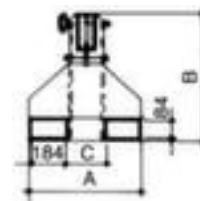

Bauer kraanarm

draagvermogen 5000 kg, hoogte x
lengte x breedte 600 x 2200 - 3690 x
550 mm, kraanarm 8-voudig
uittrekbaar, in neiging verstelbaar,
van staal gelakt in RAL2000
geeloranje

Artikelnummer: 997954

Bauer Telescopische kraanarm

helling verstelbaar

kraanarm

- draagvermogen 5000 kg
- hoogte x lengte x breedte 600 x 2200 - 3690 x 550 mm
- inrijhoogte x inrijbreedte 84 x 184 mm
- afstand vorkslaffen 166 mm
- Met afglijdbeveiliging
- kraanarm 8-voudig uittrekbaar, in neiging verstelbaar
- met 2 haken
- Niet kraanbaar
- van staal gelakt in RAL2000 geeloranje

Technische details

hijswerktuig	hijswerktuig	kraanbaar	Niet kraanbaar
hijswerktuigtype	lastopname	hoogte vorkslaffen	84 mm
last-handling	stapelaar- aanbouwapparaat	breedte vorkslaffen	184 mm
stapelaar-	kraanarm	afstand vorkkoker	166 mm

aanbouwapparaat			
draagvermogen (max.)	5000 kg	materiaal	staal
hoogte	600 mm	oppervlak	gelakt
lengte	2200-3690 mm	kleur	geeloranje // RAL2000
breedte	550 mm	kleur uitvoering	geeloranje // RAL2000
arm functie	8-voudig uittrekbaar, in neiging verstelbaar	veiligheidsuitrusting	afglijdbeveiliging
last-handling uitrusting	2 haken	hijswerktu	
		gewicht	235 kg