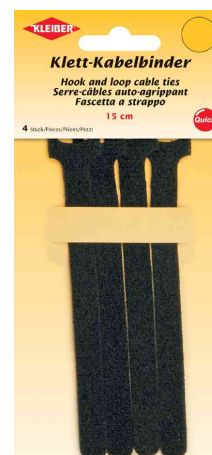

Serre-câble auto-agrippant

- réutilisable
- regrouper les câbles et les assembler à l'aide de serre-câbles
- 100% polyamide

Exemples d'utilisation :

- convient également pour attacher ensemble des fleurs ou des rameaux de plantes

Serre-câble auto-agrippant, 125 x 40 mm, blanc

Serre-câble auto-agrippant, 125 x 40 mm, noir

Serre-câble auto-agrippant, 150 x 40 mm, blanc

Serre-câble auto-agrippant, 150 x 40 mm, noir

Produit	Modèle	Dimensions	Couleur	Conditionné	Numéro de fabricant	Code
Serre-câble auto-agrippant		125 x 40 mm	blanc	4	52202	53500428
		125 x 40 mm	noir	4	52203	53500429
		150 x 40 mm	blanc	4	52204	53500427
		150 x 40 mm	noir	4	52205	53500430