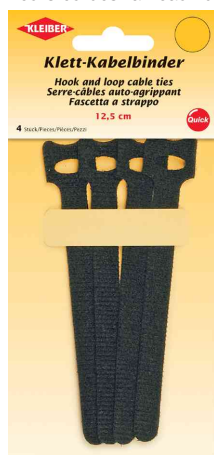

Serre-câble auto-agrippant

- réutilisable
- regrouper les câbles et les assembler à l'aide de serre-câbles
- 100% polyamide

Exemples d'utilisation :

- convient également pour attacher ensemble des fleurs ou des rameaux de plantes

Serre-câble auto-agrippant, 125 x 40 mm, blanc

Serre-câble auto-agrippant, 125 x 40 mm, noir

Serre-câble auto-agrippant, 150 x 40 mm, blanc

Serre-câble auto-agrippant, 150 x 40 mm, noir

Produit	Modèle	Dimensions	Couleur	Conditionné	Numéro de fabricant	Code
Serre-câble auto-agrippant		125 x 40 mm	blanc	4	52202	53500428
		125 x 40 mm	noir	4	52203	53500429
		150 x 40 mm	blanc	4	52204	53500427
		150 x 40 mm	noir	4	52205	53500430