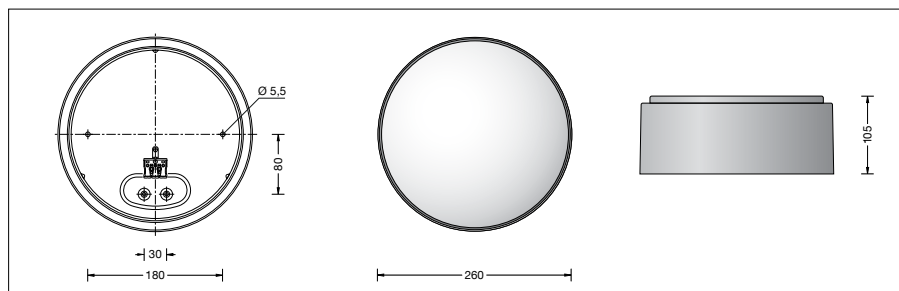

Produktbeschreibung

Deckenleuchte »STUDIO LINE«
Leuchtgehäuse aus Aluminium,
Oberfläche Farbe samtschwarz
Innenfarbton kupfer matt
Leuchtenarmatur aus Metall,
Oberfläche Farbe samtschwarz
Schlagfeste Abdeckung aus Kunststoff, weiß,
mit Bajonettverschluss
2 Befestigungsbohrungen $\varnothing$ 5,5 mm
Abstand 180 mm
2 Leitungseinführungen zur Durchverdrahtung
der Netzanschlussleitung bis $\varnothing$ 10,5 mm
max. $3 \times 1,5$ [□]
Anschlussklemme 2,5[□]
Schutzleiteranschluss
LED-Netzteil
220-240 V ~ 50-60 Hz
BEGA Thermal Switch®
Temporäre thermische Abschaltung zum
Schutz temperaturempfindlicher Bauteile
Schutzklasse I
Schlagfestigkeit IK10
Schutz gegen mechanische
Schläge < 20 Joule
– Sicherheitszeichen
CE – Konformitätszeichen
Gewicht: 1,6 kg
Dieses Produkt enthält Lichtquellen der
Energieeffizienzklasse(n) D

Einschaltstrom

Einschaltstrom: 1,7 A / 40 μ s
Maximale Anzahl Leuchten dieser Bauart
je Leitungsschutzschalter:
B10A: 50 Leuchten
B16A: 80 Leuchten
C10A: 50 Leuchten
C16A: 80 Leuchten

Leuchtmittel

Modul-Anschlussleistung 11,6 W
Leuchten-Anschlussleistung 15,5 W
Bemessungstemperatur $t_a = 25$ °C
Umgebungstemperatur $t_{a,max} = 45$ °C

51 012.6K3

Farbtemperatur 3000 K
Farbwiedergabeindex CRI > 90
Modul-Lichtstrom 1725 lm
Leuchten-Lichtstrom 934 lm
Leuchten-Lichtausbeute 60,3 lm/W

Lebensdauer · Umgebungstemperatur

Bemessungstemperatur $t_a = 25$ °C
LED-Netzteil: > 50.000 h
LED-Modul: 131.000 h (L 80 B 50)
50.000 h (L 90 B 50)

Umgebungstemperatur max. $t_a = 45$ °C (100 %)

LED-Netzteil: 50.000 h
LED-Modul: 41.000 h (L 80 B 50)
50.000 h (L 70 B 50)

Lichttechnik

Leuchtendaten für das Lichttechnische
Berechnungsprogramm DIALux für
Außenbeleuchtung, Straßenbeleuchtung und
Innenbeleuchtung, sowie Leuchtendaten im
EULUMDAT- und im IES-Format finden Sie auf
der BEGA Website unter www.bega.com.

Bestellnummer 51 012.6

Innenfarbton wahlweise

- weiß
- aluminium matt
- messing matt
- kupfer matt

Kennziffer **.1**
Kennziffer **.2**
Kennziffer **.4**
Kennziffer **.6**