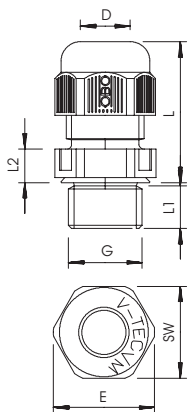

## Stamgegevens

Bestelnr.	2022847
Type	V-TEC VM20 SGR
Omschrijving 1	Wartel
Omschrijving 2	met trekcontlasting IP68
Dimensie	M20
Kleur	zilvergrijs
RAL-nummer	7001
Materiaal	Polyamide
Materiaal-afk.	PA
Kleinste verkoop-eenheid (VG)	50 Stuk
Gewicht	0,86 kg/100 st.

## Technische gegevens

Afmeting E	27,00 mm
Afmeting L min.	23,50 mm
Afmeting L max.	30,50 mm
Afmeting L1	10,00 mm
Afmeting L2	6,00 mm
SW	24,00 mm
Uitvoering	recht
Soort afdichting	Dichtring
Doorbuigbescherming	<input type="checkbox"/>
Afdichtbereik D	6,00 - 13,00 mm
Afdichtbereik D	0,24 - 0,51 in
explosieveilig	<input type="checkbox"/>
Wartel voor platte kabel	<input type="checkbox"/>
Voor Ex-zone	zonder
voor Ex-zone gas	zonder
voor Ex-zone stof	zonder
moeilijk ontvlambaar	volgens VDE 0471/DIN 695 deel 2-1, testtemperatuur 650°C
Schroefdraad	M20 x 1,5
Soort schroefdraad	metrisch
Lengte schroefdraad	9,00 mm
Spoed	1,50 mm

# Technisch specificatieblad

Dopmoer kabelwartel, metrisch schroefdraad,  
zilvergrijs  
Artikelnr. 2022847

## Technische gegevens

Nominale schroefdraadmaat	20
Glasvezelversterkt	<input type="checkbox"/>
Halogeenvrij	<input checked="" type="checkbox"/>
Inst. draaimoment	3,80 Nm
Meervoudig dichtingsinzetstuk	<input type="checkbox"/>
Met borgmoer	<input type="checkbox"/>
Slagvast	<input type="checkbox"/>
Zeskant hoekmaat	27,00 mm
Beschermingsgraad	IP68
Deelbare wartel	<input type="checkbox"/>
Temperatuurbereik	-20,00 - 65,00 °C
Treklastingsmogelijkheid	<input checked="" type="checkbox"/>