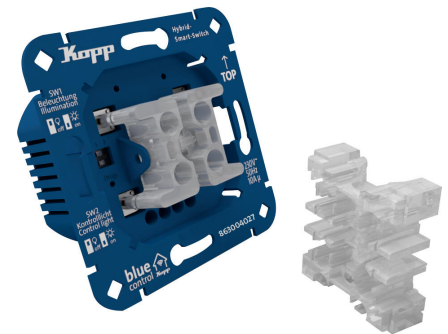

Artikel nummer	artikelnaam
863004027	Blue-control Hybrid-Smart Switch: inbouw schakelaar 4-dr 2-kanaals

Blue-control Hybrid-Smart Switch: Schakelaar 4-draads, 2-kanaals, met universele wipbevestiging voor Kopp en diverse schakelaarfabrikanten, Bluetooth Mesh-Technology, 230 V, 50 Hz, 2 x 1.150 W

Technische gegevens	863004027
Stroomvoorziening	230 V AC
Aantal relais	2
Geschikt voor schakelaar	ja
Geschikt voor pulsdrucker	geen
Geschikt voor dimmer	geen
Geschikt voor rolluikschakelaar	geen
Materiaal	Kunststof
Bevestigingswijze	overig
Geschikt voor jaloezie-/rolluikschakelaar	geen
Geschikt voor jaloezieschakelaar	geen
Transparant	nee
Compatible met Apple HomeKit	nee
Compatible met Google Assistant	ja
Compatible met Amazon Alexa	ja
Montagewijze	Inbouw (stucwerk)
Kleur	blauw
Halogeenrij	nee
Oppervlaktebescherming	Geen (onbehandeld)
Rollingcode-systeem	geen
Aantal commando's	∞
Radiofrequentie	2400
In behuizing	ja
In buisvoetbehuizing	geen
SMD-module/printplaat	geen
Druktoetsenmodus	geen
Schakelmodus	ja
Met radio-handzender	geen
Met radiocodeerapparaat	geen
Met radioknop	geen
Codelengte (Bit)	128
RAL-nummer (vergelijkbaar)	5005
Met IFTTT ondersteuning	nee
Beschermingsgraad (IP)	IP20
Kwaliteitsklasse	Polycarbonaat (PC)
Beschermingsgraad (NEMA)	overig

Technische gegevens		863004027
Uitvoering oppervlakte	onbehandeld	
Modulatie	UKW (FM)	