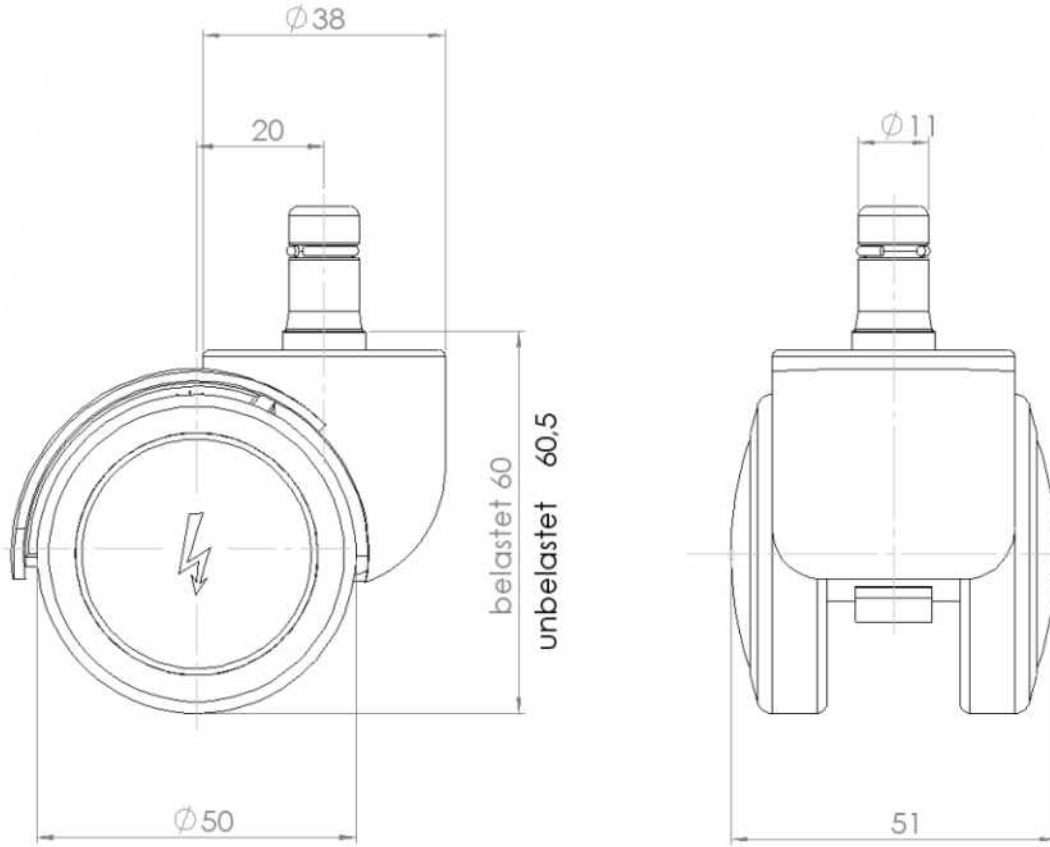

Stuhlrolle für harte Böden (C-01.005s)

Ableitfähige, gekennzeichnete und lastabhängig gebremste ESD-Sicherheitsstuhlrollen. Entsprechend der jeweiligen Bodenbeschaffenheit sind zwei verschiedene Ausführungen lieferbar. Lieferung als kompletter Rollensatz zu 5 St.

Conductive signed ESD castors with automatic locking system. Two types available. Set consists of 5 pieces.

Ableitwiderstand/resistance to ground: ca. $10^3 \Omega$

Bestellnr. / order-no.

weiche EGB-Stuhlrollen für harte Böden (z.B. PVC)
soft castors for hard flooring (e.g. vinyl):

C-01.005s

							Benennung DESIGNATION	
							Material	
Gezeichnet DRAWN	Datum DATE	Name	Ausgabe REVISION	Änderung CHANGE	Datum DATE	Name	Zeichnungs-Nr. DRAWING. NO.	Freimaßtoleranz DIN
Geprüft CHECKED	23.03.09	Be.						
QA QUAL ENG							Ident-Nr.	Format
Gewicht WEIGHT								Maßstab SCALE