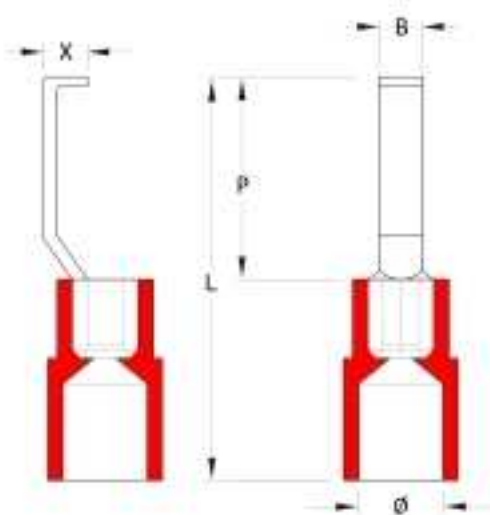

Kabelschuh HBT 1,5 - 3,0 RT

Weidmüller Interface GmbH & Co. KG
Klingenbergstraße 16
D-32758 Detmold
Germany
Fon: +49 5231 14-0
Fax: +49 5231 14-292083
www.weidmueller.com

Die Verwendung von isolierten Verbindern sichert Anwendern eine langfristig gleichbleibende Qualität ihrer elektrischen Verbindungen. Weiterer Zusatznutzen resultiert aus den Montagevorteilen.

Allgemeine Bestelldaten

Typ	HBT 1,5 - 3,0 RT
Best.-Nr.	1312440000
Ausführung	Kabelschuh, Isolierter Kabelverbinder, 0,5 mm² - 1,5 mm², rot
GTIN (EAN)	4050118115055
VPE	100 Stück