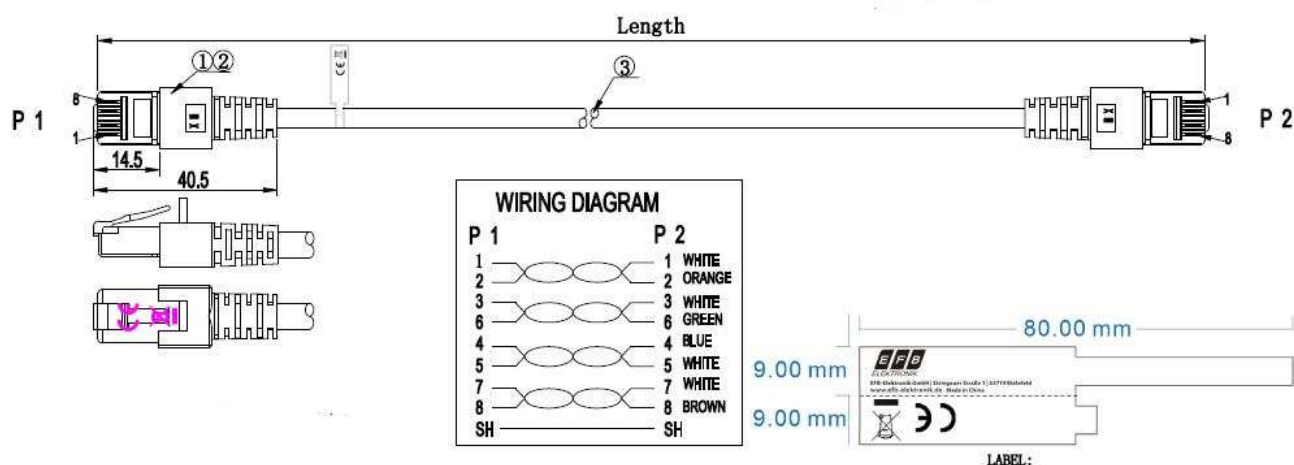

DATENBLATT

RJ45 Patchkabel S/FTP, Cat.6, LSZH, weiß

Übertragungstechnische Eigenschaften

Bandbreite | 250MHz

Normen, Zulassungen, Zertifizierungen

Steckverbinder | IEC 60603-7-5

Verfügbare Varianten

Art.Nr.	Bezeichnung	Länge	Längentoleranz
K5518.0,15	RJ45 Patchkabel S/FTP, Cat.6, LSZH, 0,15m, weiß	0,15 m	±5 %
K5518.0,25	RJ45 Patchkabel S/FTP, Cat.6, LSZH, 0,25m, weiß	0,25 m	±5 %
K5518.0,5	RJ45 Patchkabel S/FTP, Cat.6, LSZH, 0,5m, weiß	0,5 m	±5 %
K5518.1	RJ45 Patchkabel S/FTP, Cat.6, LSZH, 1m, weiß	1,0 m	±5 %
K5518.1,5	RJ45 Patchkabel S/FTP, Cat.6, LSZH, 1,5m, weiß	1,5 m	±5 %
K5518.2	RJ45 Patchkabel S/FTP, Cat.6, LSZH, 2m, weiß	2,0 m	±5 %
K5518.3	RJ45 Patchkabel S/FTP, Cat.6, LSZH, 3m, weiß	3,0 m	±5 %
K5518.5	RJ45 Patchkabel S/FTP, Cat.6, LSZH, 5m, weiß	5,0 m	±5 %
K5518.7,5	RJ45 Patchkabel S/FTP, Cat.6, LSZH, 7,5m, weiß	7,5 m	±5 %
K5518.10	RJ45 Patchkabel S/FTP, Cat.6, LSZH, 10m, weiß	10,0 m	±5 %
K5518.15	RJ45 Patchkabel S/FTP, Cat.6, LSZH, 15m, weiß	15,0 m	±5 %
K5518.20	RJ45 Patchkabel S/FTP, Cat.6, LSZH, 20m, weiß	20,0 m	±5 %
K5518.25	RJ45 Patchkabel S/FTP, Cat.6, LSZH, 25m, weiß	25,0 m	±5 %
K5518.30	RJ45 Patchkabel S/FTP, Cat.6, LSZH, 30m, weiß	30,0 m	±5 %
K5518.40	RJ45 Patchkabel S/FTP, Cat.6, LSZH, 40m, weiß	40,0 m	±5 %
K5518.50	RJ45 Patchkabel S/FTP, Cat.6, LSZH, 50m, weiß	50,0 m	±5 %

Abbildungen

Dieses Datenblatt wurde maschinell am 12-09-2022 erzeugt. Technische Änderungen vorbehalten.