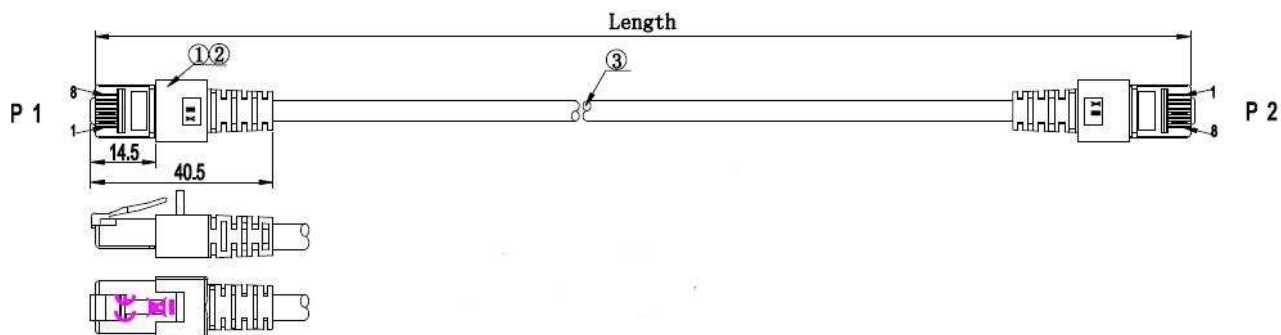

Abbildungen

Dieses Datenblatt wurde maschinell am 12-09-2022 erzeugt. Technische Änderungen vorbehalten.

DATENBLATT

RJ45 Patchkabel S/FTP, Cat.6, LSZH, weiß

Abbildungen

0,15m / 0,25m

Ähnlicher Artikel

K5519.1	RJ45 Patchkabel S/FTP, Cat.6, LSZH, magenta
K5517.1	RJ45 Patchkabel S/FTP, Cat.6, LSZH, braun
K5516.1	RJ45 Patchkabel S/FTP, Cat.6, LSZH, orange
K5514.1	RJ45 Patchkabel S/FTP, Cat.6, LSZH, grün
K5513.1	RJ45 Patchkabel S/FTP, Cat.6, LSZH, blau
K5515.1	RJ45 Patchkabel S/FTP, Cat.6, LSZH, schwarz
K5512.1	RJ45 Patchkabel S/FTP, Cat.6, LSZH, rot
K5511.1	RJ45 Patchkabel S/FTP, Cat.6, LSZH, gelb
K5510.1	RJ45 Patchkabel S/FTP, Cat.6, LSZH, grau