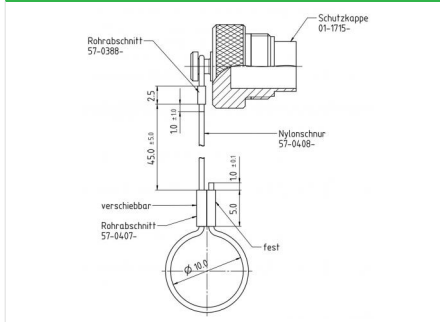

Bezeichnung **M9 IP67 - Schutzkappe für Kabeldose; Serie 702/712**
 Bestellnummer **08 0350 000 001**

Abbildung

Maßzeichnung

Technische Daten

Schutzart **IP67**
 Verpackungseinheit **50**

Passende Produkte

- 09 9618 100 05 - Adapter Schaltschrankdurchführung
- 79 1402 12 02 - Kabeldose umspritzt, geschirmt
- 79 1402 15 02 - Kabeldose umspritzt, geschirmt
- 79 1402 72 02 - Winkeldose umspritzt, geschirmt
- 79 1402 75 02 - Winkeldose umspritzt, geschirmt
- 79 1406 12 03 - Kabeldose umspritzt, geschirmt
- 79 1406 15 03 - Kabeldose umspritzt, geschirmt
- 79 1406 72 03 - Winkeldose umspritzt, geschirmt
- 79 1406 75 03 - Winkeldose umspritzt, geschirmt
- 79 1410 12 04 - Kabeldose umspritzt, geschirmt
- 79 1410 15 04 - Kabeldose umspritzt, geschirmt
- 79 1410 72 04 - Winkeldose umspritzt, geschirmt
- 79 1410 75 04 - Winkeldose umspritzt, geschirmt
- 79 1414 12 05 - Kabeldose umspritzt, geschirmt
- 79 1414 15 05 - Kabeldose umspritzt, geschirmt
- 79 1414 72 05 - Winkeldose umspritzt, geschirmt
- 79 1414 75 05 - Winkeldose umspritzt, geschirmt
- 79 1422 12 07 - Kabeldose umspritzt, geschirmt
- 79 1422 15 07 - Kabeldose umspritzt, geschirmt
- 79 1422 72 07 - Winkeldose umspritzt, geschirmt
- 79 1422 75 07 - Winkeldose umspritzt, geschirmt
- 79 1426 12 08 - Kabeldose umspritzt, geschirmt
- 79 1426 15 08 - Kabeldose umspritzt, geschirmt
- 79 1426 72 08 - Winkeldose umspritzt, geschirmt
- 79 1426 75 08 - Winkeldose umspritzt, geschirmt
- 79 1452 212 03 - Kabeldose umspritzt, ungeschirmt
- 79 1452 215 03 - Kabeldose umspritzt, ungeschirmt
- 79 1452 272 03 - Winkeldose umspritzt, ungeschirmt
- 79 1452 275 03 - Winkeldose umspritzt, ungeschirmt
- 79 1456 212 05 - Kabeldose umspritzt, ungeschirmt
- 79 1456 215 05 - Kabeldose umspritzt, ungeschirmt
- 79 1456 272 05 - Winkeldose umspritzt, ungeschirmt
- 79 1456 275 05 - Winkeldose umspritzt, ungeschirmt