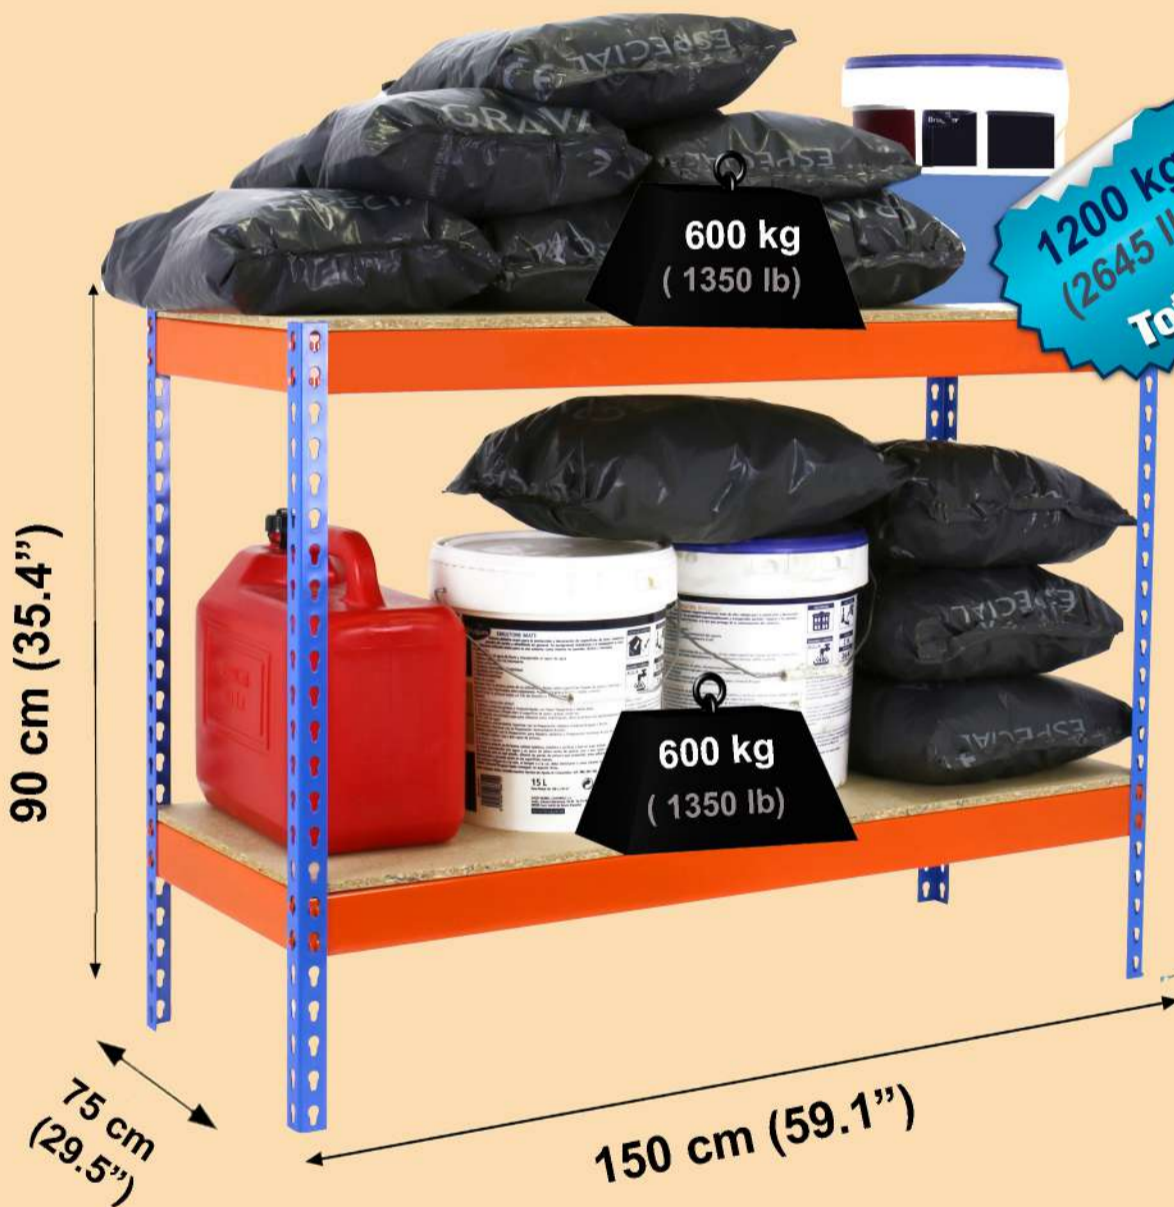

SIMONFORTE ST 1507-2

Plywood

90 x 150 x 75 cm
35.4" X 59.1" X 29.5"

**PACK
1/2**

75 x 75 cm

*MEDIDAS EN USO / USED MEASUREMENTS / MASSNAHMEN IM EINSATZ / MESURES EN EMPLOI / MEDIDAS EM USO:
85 x 1510 x 760 mm (33.46" x 59.4" 29.9")