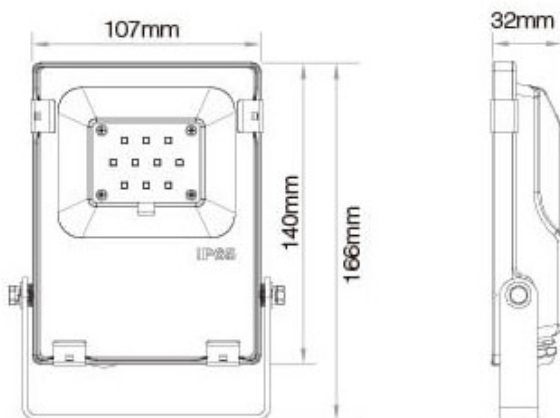

Merkmale

Merkmal	Wert
Abstrahlwinkel:	160
CC oder CV:	CV
Dimmbar:	Ja
Grösse:	107*32*166
LED - Gehäusematerial:	Aluminium
Lichtfarbe:	RGB-WW
Lichtfarbe in Kelvin:	2700~6500
Lumen:	750-900
Schutzklasse:	IP65
Volt:	24
Gewicht:	0.8 Kg

Weitere Bilder