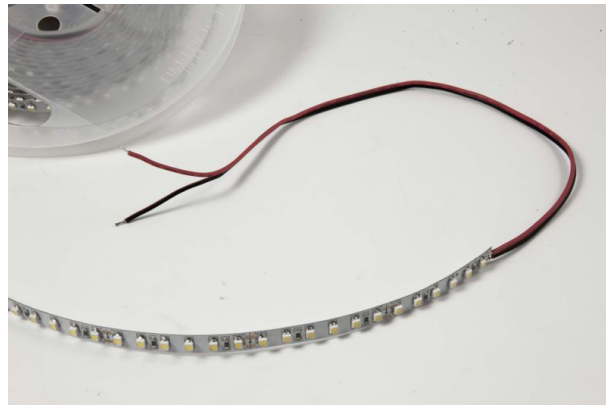

Synergy 21 LED Flex Strip neutralweiß DC24V 24W IP20 CRI>90

kwh/1000h:	24,00
Lumen:	2160
Watt:	24,0
Nennlebensdauer:	35000 Std.
Schaltzyklen:	50000
Opt. Umgebungstemp.:	25 °C

Spannung: 24V, max.1A
Watt: 24W±10%
Lichtfarbe: neutralweiss, 4000K
Helligkeit: 2160lm
CRI>90
Abstrahlwinkel: 120°
Schutzklasse: IP20
LED Anzahl: 300*3528SMD
Maße: 5000*8*3 mm
PCB-Farbe: weiss, offenes Kabelende
Arbeitstemperatur: -25°C bis +40°C
Gewicht: 0,090 kg
Kürzbar alle 6 LED
Klebeband: ja 3M rückseitig

Unser 3M Klebeband ist gut haftend, aber trotzdem nur als Montagehilfe anzusehen.
Es gibt eine vielzahl an Befestigungsmöglichkeiten, wie Clips, dauerelastischer Montagekleber, Kabelbinder, etc.

Bitte beachten sie, dass auch LED Streifen gekühlt werden müssen.
Achten sie darauf, dass der LED Strip die Arbeitstemperatur von 40°C nicht überschreitet, da sonst die Lebensdauer nicht gewährleistet werden kann.
Auf überhitzte LED Strips kann keine Garantie gewährt werden

Merkmale

Merkmal	Wert
Abstrahlwinkel:	120
Ampere:	1
CC oder CV:	CV
CRI:	>90
Dimmbar:	abhängig vom Netzteil
LED Strip Klebeband:	ja
LED Strip Breite:	8
LED Strip Höhe:	3
LED Strip Klebeband:	ja
LED Strip kürzbar:	100
LED Strip Länge:	5000
Lichtfabe in Kelvin:	4000
Lichtfarbe:	neutralweiß
Lichtfarbe in Kelvin:	4000
Lichtfarbe Name:	neutralweiß
Lumen:	2160
Schutzklasse:	IP20
Volt:	24
Gewicht:	0.5 Kg

Weitere Bilder

Zubehör

Art.-Nr.	Name
81069	Synergy 21 LED zub Hohlbuchse mit Schraubklemmen
81068	Synergy 21 LED zub Hohlstecker mit Schraubklemmen
81741	Synergy 21 LED Flex Strip zub. Silikonbefestigungsschelle 10er Pack
125198	Synergy 21 Netzteil - 24V 150W Mean Well IP67
98273	Synergy 21 LED Flex Strip zub. Testklemmen für Single Color Streifen
174020	Synergy 21 Netzteil - 24V 100W BILTON