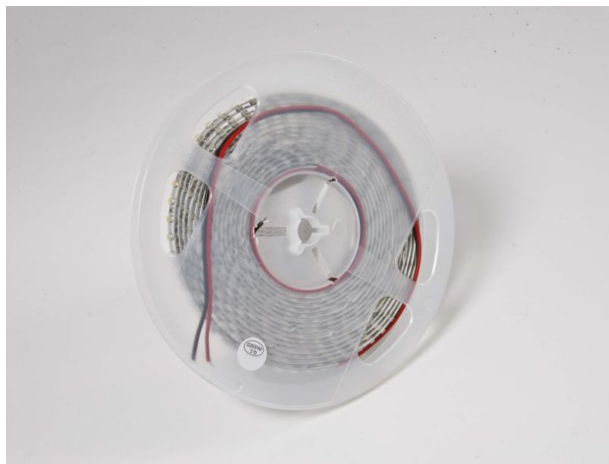

Synergy 21 LED Flex Strip neutralweiß DC24V 24W IP20 CRI>90

kwh/1000h:	24,00
Lumen:	2160
Watt:	24,0
Nennlebensdauer:	35000 Std.
Schaltzyklen:	50000
Opt. Umgebungstemp.:	25 °C

Spannung: 24V, max.1A
Watt: 24W±10%
Lichtfarbe: neutralweiss, 4000K
Helligkeit: 2160lm
CRI>90
Abstrahlwinkel: 120°
Schutzklasse: IP20
LED Anzahl: 300*3528SMD
Maße: 5000*8*3 mm
PCB-Farbe: weiss, offenes Kabelende
Arbeitstemperatur: -25°C bis +40°C
Gewicht: 0,090 kg
Kürzbar alle 6 LED
Klebeband: ja 3M rückseitig

Unser 3M Klebeband ist gut haftend, aber trotzdem nur als Montagehilfe anzusehen.
Es gibt eine vielzahl an Befestigungsmöglichkeiten, wie Clips, dauerelastischer Montagekleber, Kabelbinder, etc.

Bitte beachten sie, dass auch LED Streifen gekühlt werden müssen.
Achten sie darauf, dass der LED Strip die Arbeitstemperatur von 40°C nicht überschreitet, da sonst die Lebensdauer nicht gewährleistet werden kann.
Auf überhitzte LED Strips kann keine Garantie gewährt werden

Merkmale

Merkmal	Wert
Abstrahlwinkel:	120
Ampere:	1
CC oder CV:	CV
CRI:	>90
Dimmbar:	abhängig vom Netzteil
LED Strip Klebeband:	ja
LED Strip Breite:	8
LED Strip Höhe:	3
LED Strip Klebeband:	ja
LED Strip kürzbar:	100
LED Strip Länge:	5000
Lichtfabe in Kelvin:	4000
Lichtfarbe:	neutralweiß
Lichtfarbe in Kelvin:	4000
Lichtfarbe Name:	neutralweiß
Lumen:	2160
Schutzklasse:	IP20
Volt:	24
Gewicht:	0.5 Kg

Weitere Bilder

Zubehör

Art.-Nr.	Name
81069	Synergy 21 LED zub Hohlbuchse mit Schraubklemmen
81068	Synergy 21 LED zub Hohlstecker mit Schraubklemmen
81741	Synergy 21 LED Flex Strip zub. Silikonbefestigungsschelle 10er Pack
125198	Synergy 21 Netzteil - 24V 150W Mean Well IP67
98273	Synergy 21 LED Flex Strip zub. Testklemmen für Single Color Streifen
174020	Synergy 21 Netzteil - 24V 100W BILTON