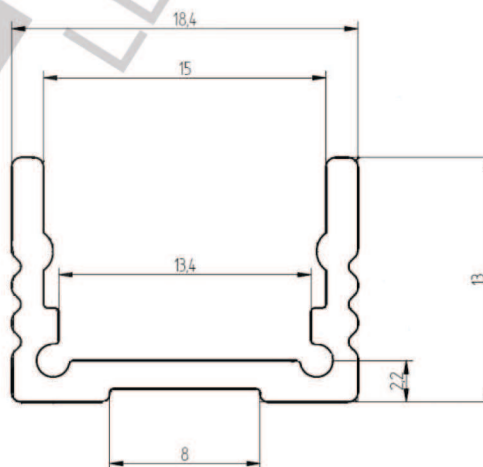

Abmaße / Dimensions

3. Aluprofil hoch / Aluminium profile high

Bezeichnung / Description	Eigenschaft / Characteristic			
Artikelnummer / Item no.	62399101	62399102	62399103	62399105
Länge (m) / Length (m):	1m	2m	3m	5m
Abmessung b x h (mm) / Dimension w x h (mm):	18.4 x 19.7mm			
Eigenschaft / Characteristic:	-Zur Aufnahme der Kunststoffprofile opalweiß oder klar To intake the plastic profile frosted or clear -Ideal zur zusätzlichen Kühlung des LED-Streifens geeignet Ideal for additional LED stripes cooling			

Abmaße / Dimensions

4. Aluprofil flach / Aluminium profile flat

Bezeichnung / Description	Eigenschaft / Characteristic			
Artikelnummer / Item no.	62399201	62399202	62399203	62399205
Länge (m) / Length (m):	1m	2m	3m	5m
Abmessung b x h (mm) / Dimension w x h (mm):	18.4 x 13mm			
Eigenschaft / Characteristic:	Zur Aufnahme der Kunststoffprofile opalweiß oder klar To intake the plastic profile frosted or clear -Ideal zur zusätzlichen Kühlung des LED-Streifens geeignet Ideal for additional LED stripes cooling			

Abmaße / Dimensions

Datenblatt / Data Sheet

Halteklammern

Mounting clips

Technische Daten / technical data:

Bezeichnung / Description	Eigenschaft / Characteristic
Artikelnummer / Item no.	50990090
Abmessungen LxBxH / Dimension l*wxh (mm)	19x12x9

Halteklammern 45°

Mounting clips 45°

Technische Daten / technical data:

Bezeichnung / Description	Eigenschaft / Characteristic
Artikelnummer / Item no.	50990091
Abmessungen LxBxH / Dimension l*wxh (mm)	18x12x17,5