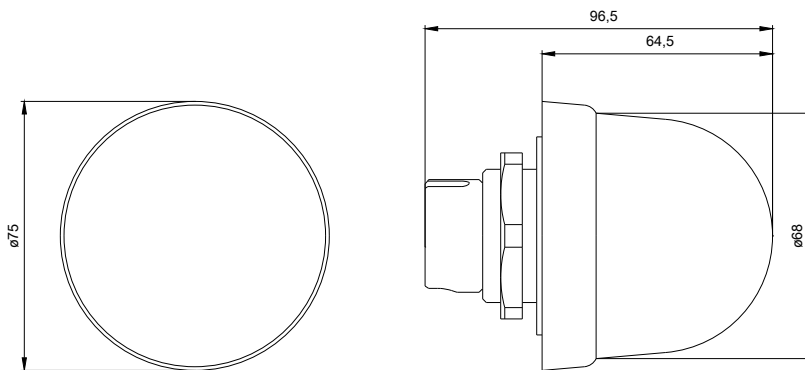

Approbationen/ Zertifikate:

allgemeine Produktzulassung	EMV (Elektromagnetische Verträglichkeit)	Konformitätserklärung

Weitere Informationen

Information- and Downloadcenter (Kataloge, Broschüren,...)

<http://www.siemens.de/industrial-controls/catalogs>

Industry Mall (Online-Bestellsystem)

<http://www.siemens.com/industrymall>

CAX-Online-Generator

<http://support.automation.siemens.com/WW/CAXorder/default.aspx?lang=de&mfb=8WD53001AB>

Service&Support (Handbücher, Betriebsanleitungen, Zertifikate, Kennlinien, FAQs,...)

<https://support.industry.siemens.com/cs/ww/de/ps/8WD53001AB>

Bilddatenbank (Produktfotos, 2D-Maßzeichnungen, 3D-Modelle, Geräteschaltpläne, EPLAN Makros, ...)

<http://www.automation.siemens.com/bilddb/cax_de.aspx?mfb=8WD53001AB&lang=de>

SIEMENS

letzte Änderung:

15.01.2015