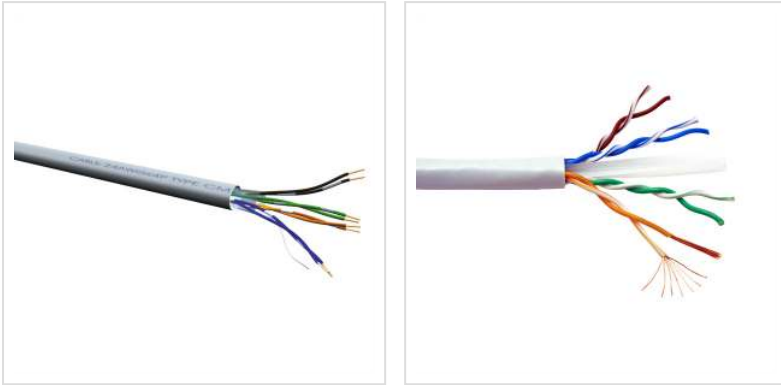

# ROLINE UTP Kabel Cat.6 / Class E, soepel, AWG24, LSOH, 300m

<b>Art.nr.</b>	21.15.0992
<b>Fabrikant</b>	ROLINE
<b>Art.nr. fabrikant</b>	21.15.0992
<b>EAN (een stuk)</b>	7611990110346

- Kabel t.b.v. een gestructureerde gebouw bekabeling
- Opbouw 8 aders soepel

## Technische specificaties

Producent	ROLINE
Produkt groep	Twisted Pair Kabel
Produkt type	Installatiekabel
Kleur	grijs
Lengte	300 m
Afschermings type	UTP
Overdracht kwaliteit	Cat6 / Class E
Impedantie	100 Ohm
Aantal aders	8
Kabeldoorsnede (AWG)	AWG 24
Kabel type	Soepel
Kabel LSOH	nee

---

Materiaal Buitenmantel PVC

Kabel