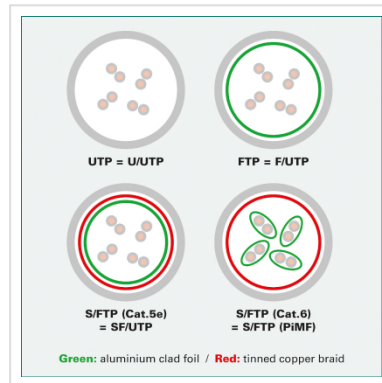

ROLINE Cat.6 S/FTP (PiMF) patchkabel, wit, 2,0 m

Art.nr.	21.15.1346
Fabrikant	ROLINE
Art.nr. fabrikant	21.15.1346
EAN (een stuk)	7611990193257

roline
Designed for Professionals

Kant en klaar (PiMF) afgeschermd Twisted-Pair patchkabel met RJ-45 connectoren aan beide uiteinden.

- Geschikt voor professionele en industriële toepassingen.
- Klaar voor gebruik.
- Buigbaar dank zij de aangespoten speciale tule met knikbescherming.
- Als rangeerkabel in patchkast of als apparaat aansluitkabel in LAN te gebruiken.
- 1:1 aangesloten volgens EIA/TIA568.
- Opbouw: 8 aders soepel.
- Hoogwaardige vergulde contacten.
- Impedantie: 100 Ohm. .

Advies:

Wij raden u aan, om bij de opbouw van een nieuw Cat.6 netwerk, de volgende componenten te gebruiken voor de hoogst mogelijke dataoverdracht en de beste test resultaten:

- 21.15.0890 ROLINE S/FTP Cat.6 / Class E massief, installatiekabel
- 25.16.8392/25.16.8492 ROLINE Cat.6 STP /Class E in- en opbouwdozen
- 26.11.0351/26.11.0361 ROLINE Cat.6 STP /Class E 19" patchpanel grijs of zwart
- 21.15.0835 ROLINE S/FTP Cat.6 patchkabel

Deze product combinatie, is in ons eigen proeflaboratorium naar de standaard van Class E in een Channel van 100 meter getest.

Technische specificaties

Producent	ROLINE
Produkt groep	Twisted Pair Kabel
Produkt type	S/FTP Patchkabel
Kleur	wit
Lengte	2 m
Afschermings type	SFTP
Overdracht kwaliteit	Cat6 / Class E
Impedantie	100 Ohm
Aantal aders	8
Kabel type	Soepel
Crossed	nee
Kleur (Tule)	wit
Kabel LSOH	nee
Connector type RJ45	Standaard