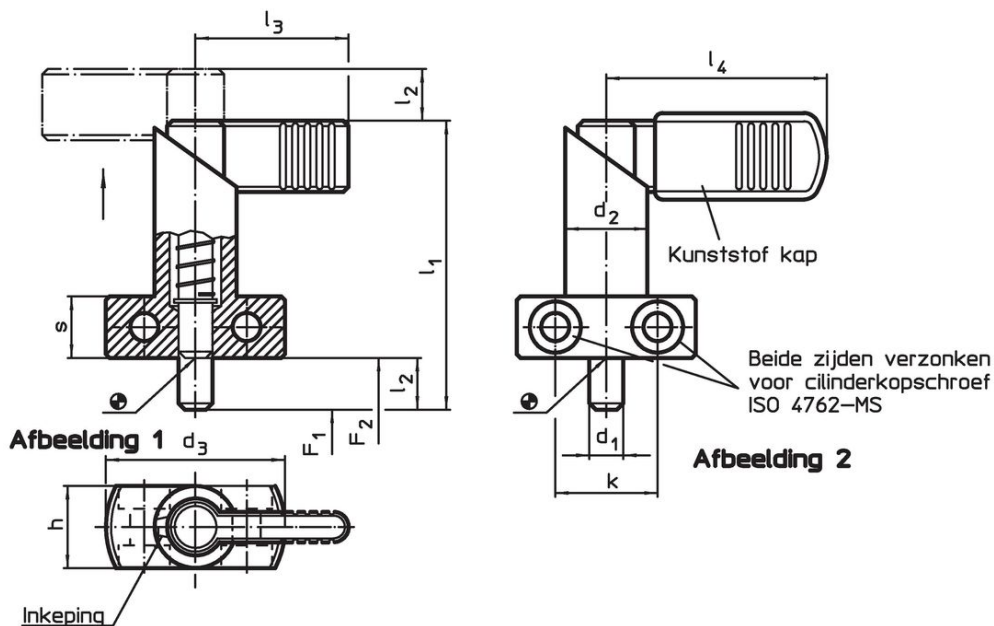

- staal, genitreerd, zwart

Montage

Door dubbelzijdige inkepingen is motage zowel rechts- als linksom mogelijk.
Arretergrendels voor zijdelingse bevestiging.

Werking

Door de grendel 180° te draaien wordt de arreterpen ingetrokken en door de arretergroef vastgehouden (als de arreterpen niet mag uitsteken).

Meer informatie

Overige producten

- Opnamebussen, voor arretergrendels en arreterbouten

Tekening

Bestelinformatie

Afmetingen										Veerkracht ¹⁾		🌡️	📦	Artikelnr.
d ₁	l ₂	d ₂	d ₃	h	k	l ₁	l ₃	s		F ₁	F ₂	max.		
0 -0,05										~	~			
[mm]										[N]		[°C]	[g]	
zonder kunststof bedekking voor handvat – Afbeelding 1														
10	12	20	40	20	22	69	37	15		21	58	250	171	22120.0382