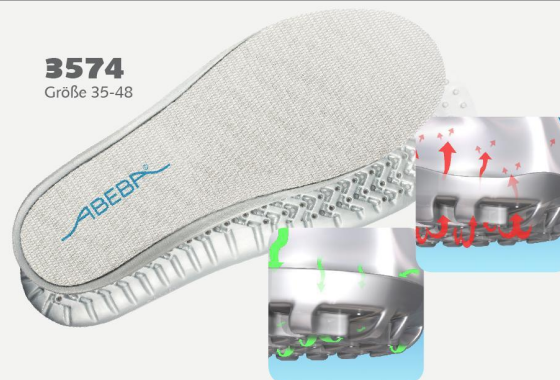

Art. 7320

DYNAMIC

- ▶ Größe 35-43
- ▶ CE, EN ISO 20347:2012, OB, FO,E,A, SRC
- ▶ Mikrofaser, weiß
- ▶ Fersenriemen feststehend, verstellbar
- ▶ Rutschhemmende TPU-Laufsohle
- ▶ Auswechselbare acc Wave Einlegesohle (Art. 3574)
- ▶ Sanitized behandelt
- ▶ Antistatisch

A[®]micro

TECHNIK

LAUFSOHL

- 1_Antistatisch
- 2_SRC-Rutschhemmung nach EN ISO 20347:2012
- 3_Rutschhemmende Laufsohle
- 4_Beständigkeit gegen tierische Fette, Öl und Benzin
- 5_Kraftstoffbeständigkeit

3574
Größe 35-48

FERSERIEMEN
feststehend