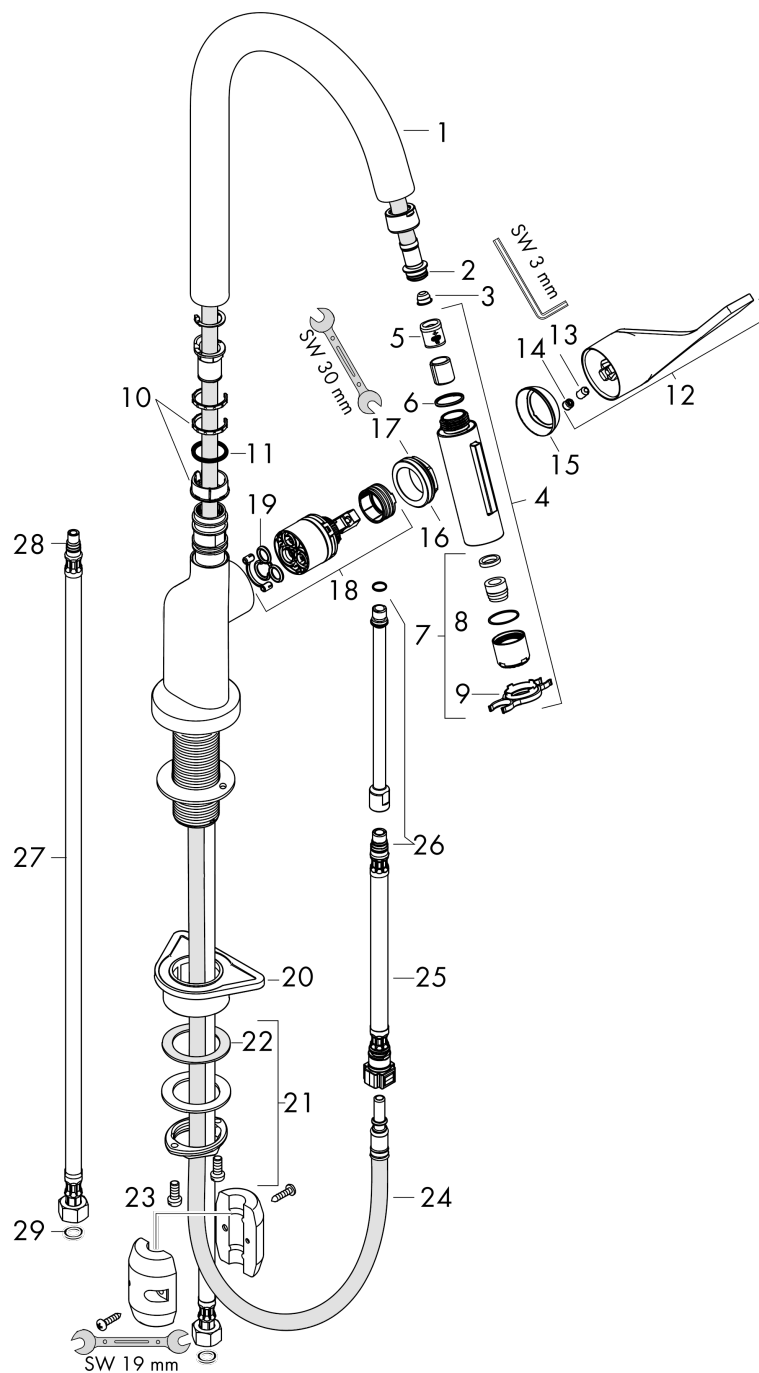

Technologie

Produktabbildung

Maßzeichnung

AXOR Citterio
Einhebel-Küchenmischer 250 mit Ausziehbrause EcoSmart
 Oberfläche: **Mattschwarz** Artikelnummer: **39832670**

Durchflussdiagramm

AXOR Citterio
Einhebel-Küchenmischer 250 mit Ausziehbrause EcoSmart
 Oberfläche: **Mattschwarz** Artikelnummer: **39832670**

Explosionszeichnung

Baujahr: >07/22

AXOR Citterio
Einhebel-Küchenmischer 250 mit Ausziehbrause EcoSmart
 Oberfläche: **Mattschwarz** Artikelnummer: **39832670**

Ersatzteilliste

Baujahr: >07/22

| Pos. | | Artikelnummer | PG | VE |
|------|---|---------------|----|----|
| 1 | Auslauf kpl. | 95926670 | 66 | 1 |
| 2 | O-Ring 11x2 | 98127000 | 1 | 1 |
| 3 | Sieb | 97735000 | 1 | 1 |
| 4 | Ausziehbrause | 93474670 | 0 | 1 |
| 5 | Durchflussbegrenzer / Rückflußverhinderer | 95376000 | 7 | 1 |
| 6 | O-Ring 18x1,5 | 98231000 | 1 | 1 |
| 7 | Strahlregler laminar M22x1 (15 l/min) | 95909000 | 10 | 1 |
| 8 | O-Ring 20x1 | 98140000 | 1 | 1 |
| 9 | Serviceschlüssel | 95910000 | 3 | 1 |
| 10 | Gleitring-Set | 98365000 | 3 | 1 |
| 11 | O-Ring 21x2,5 | 98211000 | 1 | 1 |
| 12 | Griff | 39891670 | 64 | 1 |
| 13 | Madenschraube M6x10 DIN 916 | 96029000 | 1 | 1 |
| 14 | Griffstopfen | 96762000 | 1 | 1 |
| 15 | Kappe | 98603000 | 7 | 1 |
| 16 | Mutter | 97209000 | 5 | 1 |
| 17 | O-Ring 32x2 | 98193000 | 1 | 1 |
| 18 | Kartusche kpl. | 95646000 | 13 | 1 |
| 19 | Dichtung | 95008000 | 3 | 1 |
| 20 | Befestigungsteil | 97523000 | 2 | 1 |
| 21 | Schaftbefestigung kpl. (Ø 34) | 95049000 | 5 | 1 |
| 22 | Gleitring | 97548000 | 1 | 1 |
| 23 | Gewicht | 98551000 | 6 | 1 |
| 24 | Schlauch 1,50 m | 95507000 | 12 | 1 |
| 25 | Anschlussschlauch 600 mm M10x1 | 95561000 | 7 | 1 |
| 26 | O-Ring 8x1,75 | 97827000 | 1 | 1 |
| 27 | Anschlussschlauch 900 mm M8x0,75 G3/8 | 96316000 | 9 | 1 |
| 28 | O-Ring 7x1,5 | 98422000 | 1 | 1 |
| 29 | Dichtungsset | 95581000 | 2 | 1 |
| 30 | Auslauf kpl. | 95926000 | 16 | 1 |