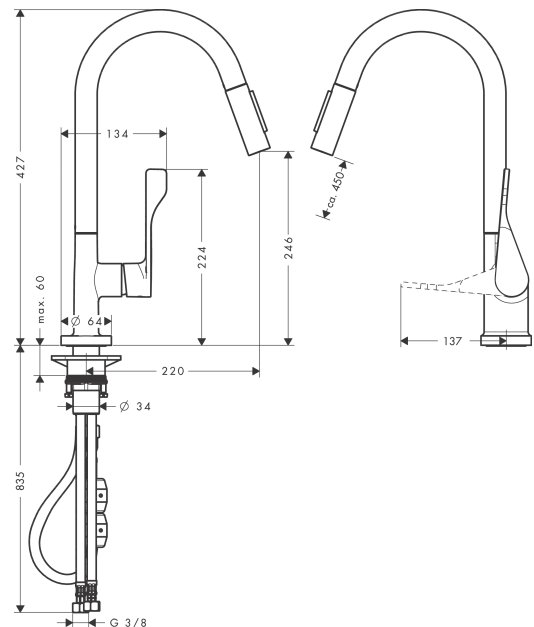

Technologie

Produktabbildung

Maßzeichnung

AXOR Citterio
Einhebel-Küchenmischer 250 mit Ausziehbrause EcoSmart
 Oberfläche: **Mattschwarz** Artikelnummer: **39832670**

Durchflussdiagramm

AXOR Citterio
Einhebel-Küchenmischer 250 mit Ausziehbrause EcoSmart
 Oberfläche: **Mattschwarz** Artikelnummer: **39832670**

Explosionszeichnung

Baujahr: >07/22

AXOR Citterio
Einhebel-Küchenmischer 250 mit Ausziehbrause EcoSmart
 Oberfläche: **Mattschwarz** Artikelnummer: **39832670**

Ersatzteilliste

Baujahr: >07/22

| Pos. | | Artikelnummer | PG | VE |
|------|---|---------------|----|----|
| 1 | Auslauf kpl. | 95926670 | 66 | 1 |
| 2 | O-Ring 11x2 | 98127000 | 1 | 1 |
| 3 | Sieb | 97735000 | 1 | 1 |
| 4 | Ausziehbrause | 93474670 | 0 | 1 |
| 5 | Durchflussbegrenzer / Rückflußverhinderer | 95376000 | 7 | 1 |
| 6 | O-Ring 18x1,5 | 98231000 | 1 | 1 |
| 7 | Strahlregler laminar M22x1 (15 l/min) | 95909000 | 10 | 1 |
| 8 | O-Ring 20x1 | 98140000 | 1 | 1 |
| 9 | Serviceschlüssel | 95910000 | 3 | 1 |
| 10 | Gleitring-Set | 98365000 | 3 | 1 |
| 11 | O-Ring 21x2,5 | 98211000 | 1 | 1 |
| 12 | Griff | 39891670 | 64 | 1 |
| 13 | Madenschraube M6x10 DIN 916 | 96029000 | 1 | 1 |
| 14 | Griffstopfen | 96762000 | 1 | 1 |
| 15 | Kappe | 98603000 | 7 | 1 |
| 16 | Mutter | 97209000 | 5 | 1 |
| 17 | O-Ring 32x2 | 98193000 | 1 | 1 |
| 18 | Kartusche kpl. | 95646000 | 13 | 1 |
| 19 | Dichtung | 95008000 | 3 | 1 |
| 20 | Befestigungsteil | 97523000 | 2 | 1 |
| 21 | Schaftbefestigung kpl. (Ø 34) | 95049000 | 5 | 1 |
| 22 | Gleitring | 97548000 | 1 | 1 |
| 23 | Gewicht | 98551000 | 6 | 1 |
| 24 | Schlauch 1,50 m | 95507000 | 12 | 1 |
| 25 | Anschlussschlauch 600 mm M10x1 | 95561000 | 7 | 1 |
| 26 | O-Ring 8x1,75 | 97827000 | 1 | 1 |
| 27 | Anschlussschlauch 900 mm M8x0,75 G3/8 | 96316000 | 9 | 1 |
| 28 | O-Ring 7x1,5 | 98422000 | 1 | 1 |
| 29 | Dichtungsset | 95581000 | 2 | 1 |
| 30 | Auslauf kpl. | 95926000 | 16 | 1 |