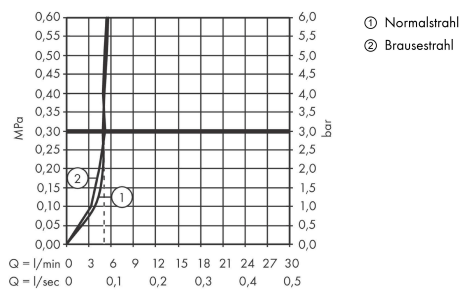

Technologie

Produktabbildung

Maßzeichnung

AXOR Citterio
Einhebel-Küchenmischer 250 mit Ausziehbrause EcoSmart
 Oberfläche: **Mattschwarz** Artikelnummer: **39832670**

Durchflussdiagramm

AXOR Citterio
Einhebel-Küchenmischer 250 mit Ausziehbrause EcoSmart
 Oberfläche: **Mattschwarz** Artikelnummer: **39832670**