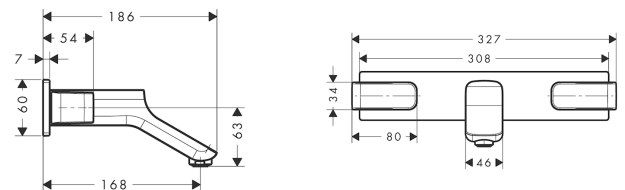

AXOR Urquiola

3-Loch Waschtischarmatur Unterputz für Wandmontage mit Auslauf 168 mm

Oberfläche: **Brushed Brass** Artikelnummer: **11042950**

Merkmale

- besteht aus: 3-Loch Waschtischarmatur Unterputz für Wandmontage, Ablaufgarnitur
- Ausladung: 168 mm
- Griffvariante: Bügelgriff
- Strahlart: Normalstrahl
- maximale Durchflussmenge bei 3 bar: 5 l/min
- Keramikventile heiß/kalt 90°
- für Durchlauferhitzer geeignet
- unverschleißbare Ablaufgarnitur
- Anschlussart: Grundkörper
- Anschlussgröße: DN15
- EU-Taxonomie: max. 6 l/min - wesentlicher Beitrag (SC) möglich
- DVGW NW-6501CL0202
- P-IX 19149/IO

Technologie

Zertifikate / Nachhaltigkeit

Produktabbildung

Maßzeichnung

AXOR Urquiola
3-Loch Waschtischarmatur Unterputz für Wandmontage mit Auslauf 168 mm
 Oberfläche: **Brushed Brass** Artikelnummer: **11042950**