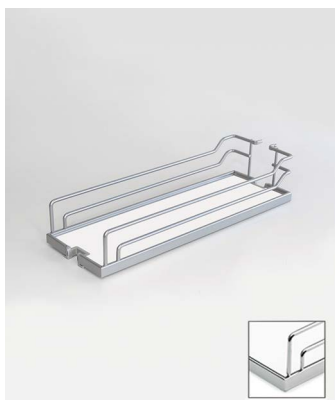

Unterschrankausstattung

- ▶ Dispensa Junior Slim
- ▶ Ablare und Körbe

Arena STYLE Rutschstopp Einhängetablare

- ▶ Zum Einhängen in den Tragrahmen
- ▶ Holzboden melaminharzbeschichtet weiß bzw. anthrazit mit rutschhemmender Speziallackierung
- ▶ Reling Stahl

Für Korpusbreite mm	Breite x Tiefe x Höhe mm	Bestell-Nr. / Oberfläche		VE
		verchromt	pulverbeschichtet anthrazit	
200	150 x 462 x 93	9 277 627	9 277 629	1 St.
300	250 x 462 x 93	9 080 084	9 277 644	1 St.
400	350 x 462 x 93	9 080 089	9 277 645	1 St.

Arena CLASSIC Rutschstopp Einhängetablare

- ▶ Zum Einhängen in den Tragrahmen
- ▶ Holzboden melaminharzbeschichtet weiß mit rutschhemmender Speziallackierung
- ▶ Reling Stahl

Für Korpusbreite mm	Breite x Tiefe x Höhe mm	Bestell-Nr. / Oberfläche		VE
		verchromt	pulverbeschichtet silber	
200	150 x 462 x 106	9 277 630	9 277 631	1 St.
300	250 x 462 x 106	0 013 907	9 082 247	1 St.
400	350 x 462 x 106	0 013 908	9 082 249	1 St.

Einhängекörbe mit 3-fach-Reling

- ▶ Zum Einhängen in den Tragrahmen
- ▶ Mit 3-fach-Reling
- ▶ Stahl verchromt

Für Korpusbreite mm	Breite x Tiefe x Höhe mm	Bestell-Nr.	VE
300	250 x 467 x 110	0 013 909	1 St.
400	350 x 467 x 110	0 013 910	1 St.