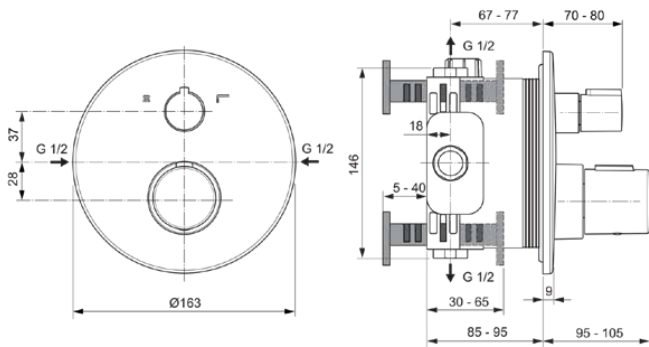

## A5815XG

CERATHERM T100 | Badearmatur UP Bausatz 2 163x95x163 mm in schwarz, Kit 1 required (A1000), 21.0 l/min (3 bar) | Thermostatfunktion, Wasser- & Energiesparend, Sicherheitssperre

### Allgemeine Informationen

Produktkategorie:	Badearmaturen
Produktart:	Badearmatur UP Bausatz 2
Marke:	Ideal Standard
Kollektion:	CERATHERM T100
Designer:	Ideal Standard
Colour:	XG - Schwarz
Oberflächenveredelung:	Matt
Maximale Höhe (mm):	163
Maximale Breite (mm):	163
Ausladung (mm):	95 - 105
Befestigungsart:	Kit 1 benötigt
Empfohlenes Unterputz-Kit:	A1000
Nettogewicht (kg):	1.70
EAN Code:	4015413350600