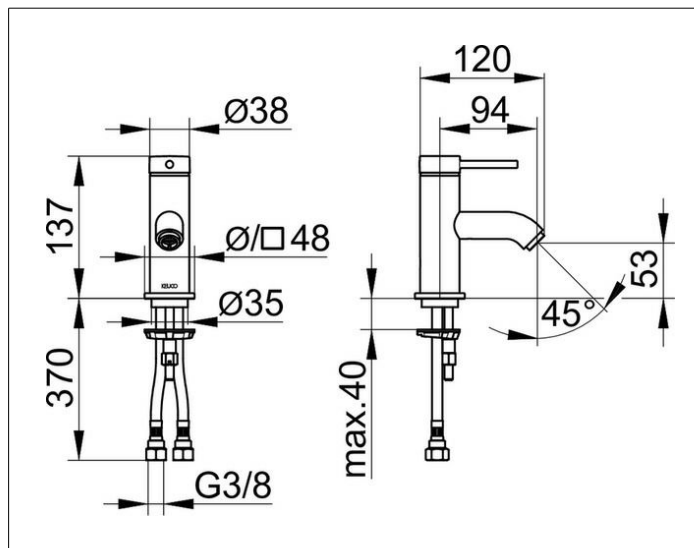

**IXMO**

**59504372100 Einhebel-Waschtischmischer 60**

**PRODUKT**

**ZEICHNUNG**

**PRODUKTBESCHREIBUNG**

ohne Zugstangen-Ablaufgarnitur,  
mit runder Rosette,  
Einlochmontage mit Schnell-Montage-System,  
Mischwasserkartusche mit keramischen Dichtscheiben,  
Luftsprudler M 20x1, Druckschläuche 435 mm, G 3/8 Zoll,  
Durchfluss begrenzt auf 7,0 l/min.,

**OBERFLÄCHE**

schwarz matt

**ABMESSUNG**

IXMO Soft, Rosette rund

**AUSSCHREIBUNGSTEXT**

KEUCO, IXMO, Einhebel-Waschtischmischer 60, Art. Nr.: 59504372100,  
Einhebel-Waschtischmischer in Oberfläche Schwarz-Matt im Design IXMO  
SOFT,  
ohne Zugstangen-Ablaufgarnitur,  
Einzigartige Technologie, multifunktionaler Minimalismus:  
Bei IXMO werden Funktionen intelligent zusammengeführt,  
Design: rund, Aufputz Montage,  
Material: entzinkungsarmes Messing, Schwarz-Matt,  
Gesamthöhe: 137mm, Höhe bis Unterkante Strahlregler: 53mm,  
Breite: 48mm, Ausladung: 120mm,  
Rosettengröße: Ø 48mm, Auslieferung erfolgt mit runder Rosette,  
eckige Rosette in Abmessung 48 x 48mm ist optional erhältlich (Art. Nr.:  
59599370202)  
Einlochmontage mit Schnell-Montage-System für Waschtische,  
Kartusche: hochwertige Mischwasserkartusche mit keramischen  
Dichtscheiben,  
Einhebelmischer, Wasseranschluss mit flexiblen Druckschläuchen,  
Länge 435mm, Gewindedurchmesser G 3/8 Zoll,  
integrierter Luftsprudler M20x1,  
Durchflussmenge begrenzt auf 7,0 l/min