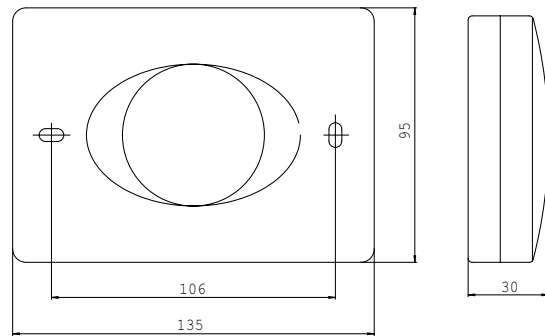

### Hygienebeutelbox chrom

Art.-Nr.3553 001 01

Nachfüllbox, 25 Stk.