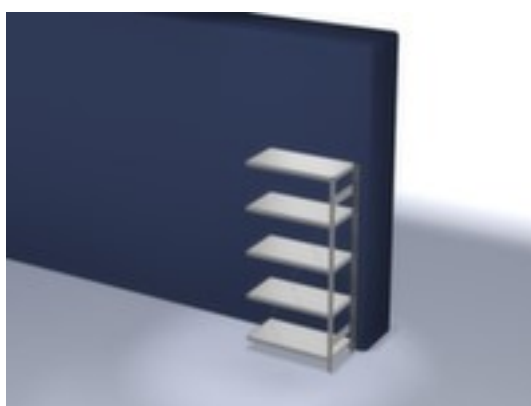

hofs

rayonnage modulaire - rayonnage suivant

hauteur x largeur x profondeur 2000 x 1010 x 535 mm, charge max. par tablette 140 kg, 5 niveaux avec tablette en acier, angle d'installation droit, utilisation unilatéral - conçu pour un montage mural, montants avec revêtement en zinc anti-corrosion, niveaux avec revêtement en zinc anti-corrosion

Numéro d'article: 549465

hofs
REGALSYSTEME

hofs Rayonnage sans boulons

Rayonnage suivant

rayonnage modulaire - rayonnage suivant

- Convient pour entrepôt et atelier
- système emboîtable
- hauteur x largeur x profondeur 2000 x 1010 x 535 mm
- charge maximale par élément 1600 kg
- charge max. par tablette 140 kg
- largeur x profondeur compartiment 1000 x 500 mm
- 5 niveaux avec tablette en acier

- 3 pliages de sécurité de 40 mm de hauteur et avec des coins pleins garantissent un degré élevé de stabilité et de protection contre les blessures
- Réglable au pas de 25 mm
- angle d'installation droit
- utilisation unilatéral - conçu pour un montage mural
- Stabilité élevée grâce aux croisillons
- montants avec embases et plateaux supérieurs pour profilés en plastique pour une finition propre en haut et en bas
- structure en acier
- montants avec revêtement en zinc anti-corrosion
- niveaux avec revêtement en zinc anti-corrosion
- volume de livraison : rayonnage suivant avec 1 échelle, croisillons et plateaux conf. à l'offre
- Produit livré démonté
- certifié GS, label de qualité RAL
- 5 années de garantie
- les charges max. par tablette indiquées s'entendent pour une répartition uniforme de la charge
- des tablettes/niveaux supplémentaires sont disponibles jusqu'à la charge max. par élément