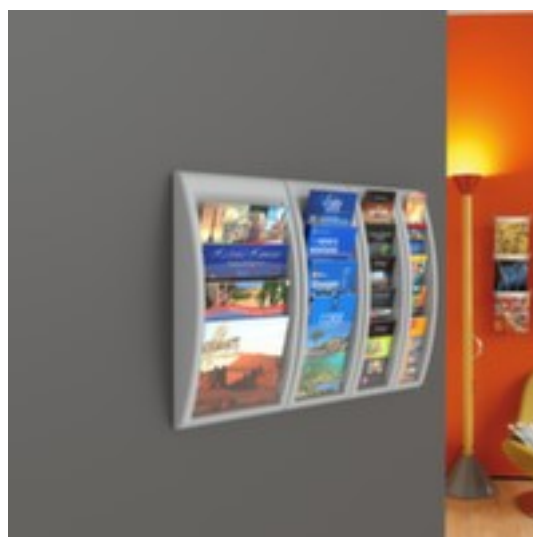

## Paperflow wandfolderhouder

### Quick Fit

hoogte x breedte x diepte 650 x 180 x 95 mm, Passend voor 5 x DIN lang, 5 plank(en) van Polystyreen in transparant, frame van Polystyreen in grijs

Artikelnummer: 184938

PAPERFLOW

## Paperflow Wandprospectushouder Quick Fit