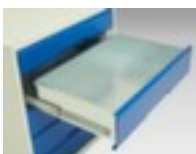

## **bott** **ladekast** verso

hoogte x breedte x diepte 800 x 1050 x 550 mm, 2 lade(n), met volledig uittrekbaar, 1 niveaus met Stalen bodem

**Artikelnummer: 232091**

### ladekast

- hoogte x breedte x diepte 800 x 1050 x 550 mm
- 2 lade(n)
- laden hoogte 2x100 mm
- constructie van staal, gelast
- deuropeningshoek 180 °
- met volledig uittrekbaar
- draagvermogen per lade 75 kg
- ladegeleider 100 %
- 1 niveaus met Stalen bodem

## Gerelateerde Producten

233000		scheidings- en vakkenwanden, met 7 vakken, passend voor fronthoogte 100 / 125 mm, van staal met corrosiebeschermende zinklaag
233002		scheidings- en vakkenwanden, met 13 vakken, passend voor fronthoogte 100 / 125 mm, van staal met corrosiebeschermende zinklaag
233004		scheidings- en vakkenwanden, met 21 vakken, passend voor fronthoogte 100 / 125 mm, van staal met corrosiebeschermende zinklaag
233015		schuimstofelement, lengte x breedte 800 x 550 mm, van rubber in zwart
233016		schuimstofelement, lengte x breedte 1050 x 550 mm, van rubber in zwart
233035		afrolrand, voor ladekast, breedte x diepte 1050 x 550 mm, in zwart
233074		binnenlade, hoogte x breedte x diepte 100 x 1050 x 550 mm, volledig uittrekbaar, draagvermogen 75 kg, van staal met slag- en krasvaste poedercoating in RAL5010 gentiaanblauw
233443		afdekplaat voor ladekast, voor kast breedte x diepte 1050 x 550 mm, van beuken-multiplex in decor bruin
233444		afdekplaat voor ladekast, voor kast breedte x diepte 1050 x 550 mm, van spaanplaat met linoleumlaag in decor grijs
233448		lade-indelingsset, met 24 vakken, van polypropyleen in lichtgrijs