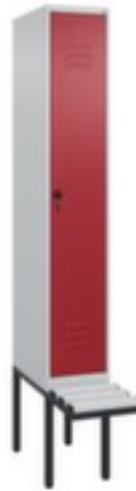

C+P

locker met bank

Classic Plus

hoogte x breedte x diepte 2120 x 300 x 815 mm, 1 vak(ken), vak breedte 300 mm, Afsluitbaar met veiligheidsdraaigrendel voor hangslot, Randen van kunststof in RAL7035 lichtgrijs, romp met moffellak in RAL7035 lichtgrijs, front met moffellak in RAL3003 robijnrood

Artikelnummer: 263487

Classic+

locker met bank

- hoogte x breedte x diepte 2120 x 300 x 815 mm
- 1 vak(ken)
- vak breedte 300 mm
- deuraanslag rechts
- deuropeningshoek 110 °
- zitting hoogte x diepte 450 x 310 mm
- per vak een vastgelaste hoedenplank en een kledingstang eronder met 3 niet verdraibare, dubbele schuifhaken
- openslaande deur met etikettenlijst en ventilatiesleuven
- inliggende deuren met binnenliggende penscharnieren
- Elke deur is standaard uitgerust met een systeem voor gedempte sluiting

- Hoge stabiliteit en torsiestijfheid dankzij materiaalversterking op belangrijke punten en de geavanceerde BIONIC Steel Frame-structuur bestaande uit vouwen, steunen en tussenruimten
- Afsluitbaar met veiligheidsdraaigrendel voor hangslot
- Extra ventilatieopening in de behuizing
- Randen van kunststof in RAL7035 lichtgrijs
- constructie van staal, stevig gelast
- romp met moffellak in RAL7035 lichtgrijs
- front met moffellak in RAL3003 robijnrood
- Leveringstoestand gedeeltelijk gemonteerd; bank en locker apart om eenvoudig zelf te monteren
- inbraakwerend conform niveau B volgens DIN 4547-2
- 10 jaar garantie