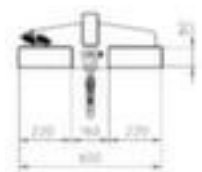

## Bauer lastarm

draagvermogen 1000 kg, lengte x  
breedte 2400 x 600 mm, kraanarm  
star, van staal gelakt in RAL 5012  
lichtblauw

Artikelnummer: 525845

### starre arm, zonder helling

lastarm

- draagvermogen 1000 kg
- lengte x breedte 2400 x 600 mm
- inrijhoogte x inrijbreedte 80 x 220 mm
- afstand vorklossen 160 mm
- Met afglijdbeveiliging
- kraanarm star
- met 1 haak
- Niet kraanbaar
- van staal gelakt in RAL 5012 lichtblauw

## Technische details

hijswerktuig	hijswerktuig	hoogte vorklossen	80 mm
hijswerktuigtype	lastopname	breedte vorklossen	220 mm
last-handling	stapelaar- aanbouwapparaat	afstand vorkkoker	160 mm
stapelaar-	lastarm	materiaal	staal

## Dit past ook bij ...

142260		kraanvork, draagvermogen 3000 kg, vork hoogte x lengte x breedte 50 x 1000 x 120 mm, met automatische gewichtsbalans op het oog
350239		rondstrop met meerdere sprongen, draagvermogen enkelvoudig direct 1000 kg, nuttige lengte 1 m, aantal bundels: 1 stuks, van polyester in violet