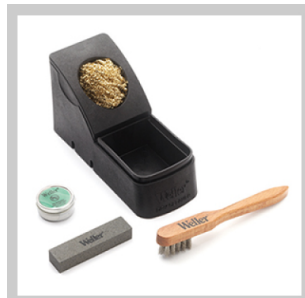

Q02

Artikel Nr.: T0058727777N

Benefits

Q02

Dazu empfehlen wir:

Lötrauchabsaugungen

Reinigung

Lötkolben

Zubehoer

Technical Data

Spitzenform	Heißluftdüse, 4 Seiten beheizt
Länge mm	6.0
Länge Inch	---
Breite in mm	6.5
Breite in Inch	0.256
Außen Ø in mm	---
Außen Ø in Inch	---
Innen Ø mm	---
Innen Ø Inch	---
Düsenlänge in mm	---
Düsenlänge in Inch	---
Verpackungseinheit	1