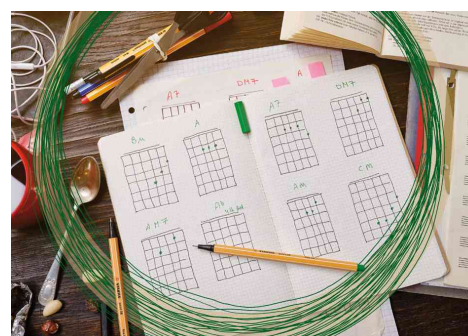

Feutre à pointe fine point 88® by Snooze One - dans un étui carton

Conditionnement avec lettrages graffiti de l'artiste Snooze One

- corps hexagonal orange et rayures blanches sur les arêtes
- pointe sertie de métal
- capuchon ventilé
- embout et capuchon dans la couleur du trait
- grande résistance au séchage
- agréable sensation de glisse sur le papier
- conçu pour écrire jusqu'à 1000 m
- parfait pour être utilisé pour des pochoirs et avec une règle
- étui en carton avec languette de suspension

étui de 24 : assorti dans les couleurs : bleu turquoise, pourpre, rouge foncé, rouge clair, rouille, orange, jaune, jaune citron, jaune clair, citron vert, vert pomme, vert mousse, vert sapin, vert glacé, bleu glacé, bleu azur, bleu moyen, gris de Payne, ocre foncé, sienne, gris clair, gris foncé, gris noir, noir

Vous trouverez d'autres produits de la gamme Snooze One dans notre boutique en ligne !

Feutre à pointe fine point 88 by Snooze One

Vue détaillée : largeur de tracé : 0,4 mm

Visuel de référence : présente le produit en utilisation