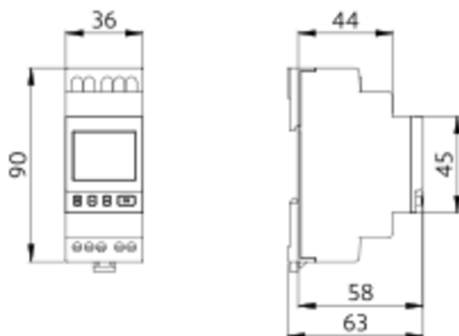

Technische gegevens

Spanning: 230 V AC 50 / 60 Hz

Afmetingen:	(2 TE) 45 x 36 x 58 mm
Verbruik:	0,2 - 1 W
Beschermingsgraad/-klasse:	overeenkomstig DIN EN 60529 IP20 / Klasse II
Gangreserve (bij 20 °C):	ca. 10 jaar
Omgevingstemperatuur:	-30 °C tot +55 °C
Behuizing:	zelfdovende thermoplast
Schakelvermogen:	3680 W / 16 A, $\cos \varphi = 1$ 2300 VA, $\cos \varphi = 0,6$ 200 W LED max. inschakelstroom I_p (20 ms) = 50 A
Contacttype:	μ -contact, Wisselcontact, opening < 3 mm
Uitgangen:	2

Bestelgegevens

Omschrijving	Kleur	Code	EAN-Code
TS-DW-3-NFC		93153	4007529931538

Afmetingen 93153

Schakelschema