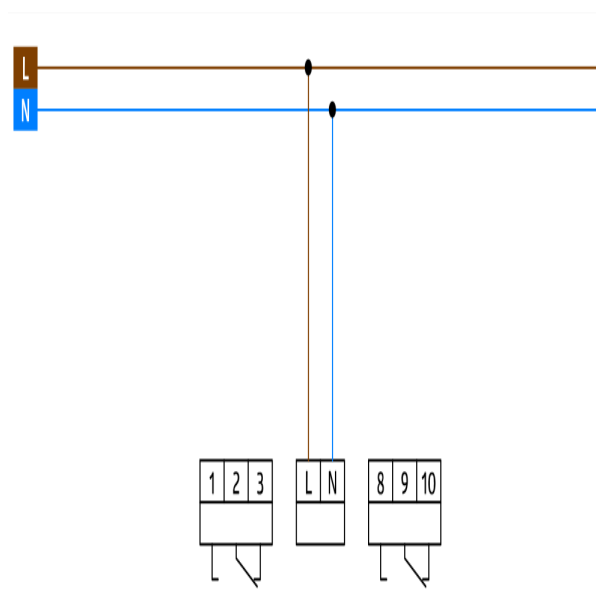

Technische gegevens

Spanning: 230 V AC 50 / 60 Hz

Afmetingen:	(2 TE) 45 x 36 x 58 mm
Verbruik:	0,2 - 1 W
Beschermingsgraad/-klasse:	overeenkomstig DIN EN 60529 IP20 / Klasse II
Gangreserve (bij 20 °C):	ca. 10 jaar
Omgevingstemperatuur:	-30 °C tot +55 °C
Behuizing:	zelfdovende thermoplast
Schakelvermogen:	3680 W / 16 A, $\cos \varphi = 1$ 2300 VA, $\cos \varphi = 0,6$ 200 W LED max. inschakelstroom I_p (20 ms) = 50 A
Contacttype:	μ -contact, Wisselcontact, opening < 3 mm
Uitgangen:	2

Bestelgegevens

Omschrijving	Kleur	Code	EAN-Code
TS-DW-3-NFC		93153	4007529931538

Afmetingen 93153

Schakelschema