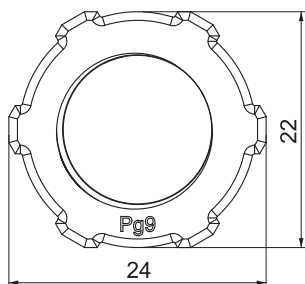

Technisch specificatieblad

Tegenmoer, PG-schroefdraad

Artikelnr. 2043092

Borgmoer conform DIN 46320, met PG-schroefdraad conform DIN 40430.
Opmerking: vanwege het risico op spanningscheuren mogen wartels van polystyreen slechts matig worden vastgedraaid!

PS Polystyreen

Stamgegevens

Bestelnr.	2043092
Type	116 PG 9
Omschrijving 1	Wartelmoer
Dimensie	PG9
Kleur	lichtgrijs
RAL-nummer	7035
Materiaal	Polystyreen
Materiaal-afk.	PS
Kleinste verkoop-eenheid (VG)	100,00 Stuk
Gewicht	0,12 kg/100 st.

Technische gegevens

Afmeting E	24,00 mm
Afmeting L	5,00 mm
SW	22,00 mm
Soort schroefdraad	PG
Schroefdraad	Pg 9
Nominale schroefdraadmaat metrisch/PG	9,00
Glasvezelversterkt	<input type="checkbox"/>
Halogeenvrij	<input checked="" type="checkbox"/>
Slagvast	<input checked="" type="checkbox"/>