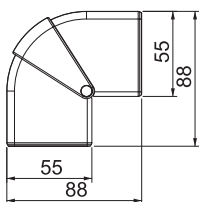

Technisch specificatieblad

Buithoek, voor wandgoot Rapid 45-2, type GK-53100

Artikelnr. 6113050

Buithoek voor richtingsverandering van wandgoot Rapid 45-2. De hulpstukken zijn variabel instelbaar van 80° - 110°.

PC/
ABS

Polycarbonaat/acrylnitriël-butadieen-styrol

Stamgegevens

Bestelnr.	6113050
Type	GK-AH53100RW
Dimensie	110x88x88
Kleur	zuiver wit
RAL-nummer	9010
Materiaal	Polycarbonaat/acrylnitriël-butadieen-styrol
Materiaal-afk.	PC/ABS
Kleinste verkoop-eenheid (VG)	1 Stuk
Gewicht	7,15 kg/100 st.

Technische gegevens

Aantal deksels	1
Uitvoering	Hulpstuk
voor kanaalafmeting	53 x 100 mm
Voor kanaalbreedte	100,00 mm
Voor kanaalhoogte	53,00 mm
Halogeenvrij	<input checked="" type="checkbox"/>
Kabelklem	<input type="checkbox"/>
Kanaalverbinder	<input type="checkbox"/>
Montagetype van deksels	overlappend
Montagegat in bodem	<input type="checkbox"/>
Dekselbreedte	0 mm
Breedte bovenstuk 2	0,00 mm
Breedte bovenstuk 3	0,00 mm
Beschermfolie	<input type="checkbox"/>
Symmetrisch	<input checked="" type="checkbox"/>
Hoekgedeelte	80,00 - 110,00 °