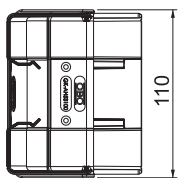

Technisch specificatieblad

Buithoek, voor wandgoot Rapid 45-2, type GK-53100

Artikelnr. 6113050

Buithoek voor richtingsverandering van wandgoot Rapid 45-2. De hulpstukken zijn variabel instelbaar van 80° - 110°.

PC/
ABS

Polycarbonaat/acrylnitriël-butadieen-styrol

Stamgegevens

Bestelnr.	6113050
Type	GK-AH53100RW
Dimensie	110x88x88
Kleur	zuiver wit
RAL-nummer	9010
Materiaal	Polycarbonaat/acrylnitriël-butadieen-styrol
Materiaal-afk.	PC/ABS
Kleinste verkoop-eenheid (VG)	1 Stuk
Gewicht	7,15 kg/100 st.

Technische gegevens

Aantal deksels	1
Uitvoering	Hulpstuk
voor kanaalafmeting	53 x 100 mm
Voor kanaalbreedte	100,00 mm
Voor kanaalhoogte	53,00 mm
Halogeenvrij	<input checked="" type="checkbox"/>
Kabelklem	<input type="checkbox"/>
Kanaalverbinder	<input type="checkbox"/>
Montagetype van deksels	overlappend
Montagegat in bodem	<input type="checkbox"/>
Dekselbreedte	0 mm
Breedte bovenstuk 2	0,00 mm
Breedte bovenstuk 3	0,00 mm
Beschermfolie	<input type="checkbox"/>
Symmetrisch	<input checked="" type="checkbox"/>
Hoekgedeelte	80,00 - 110,00 °