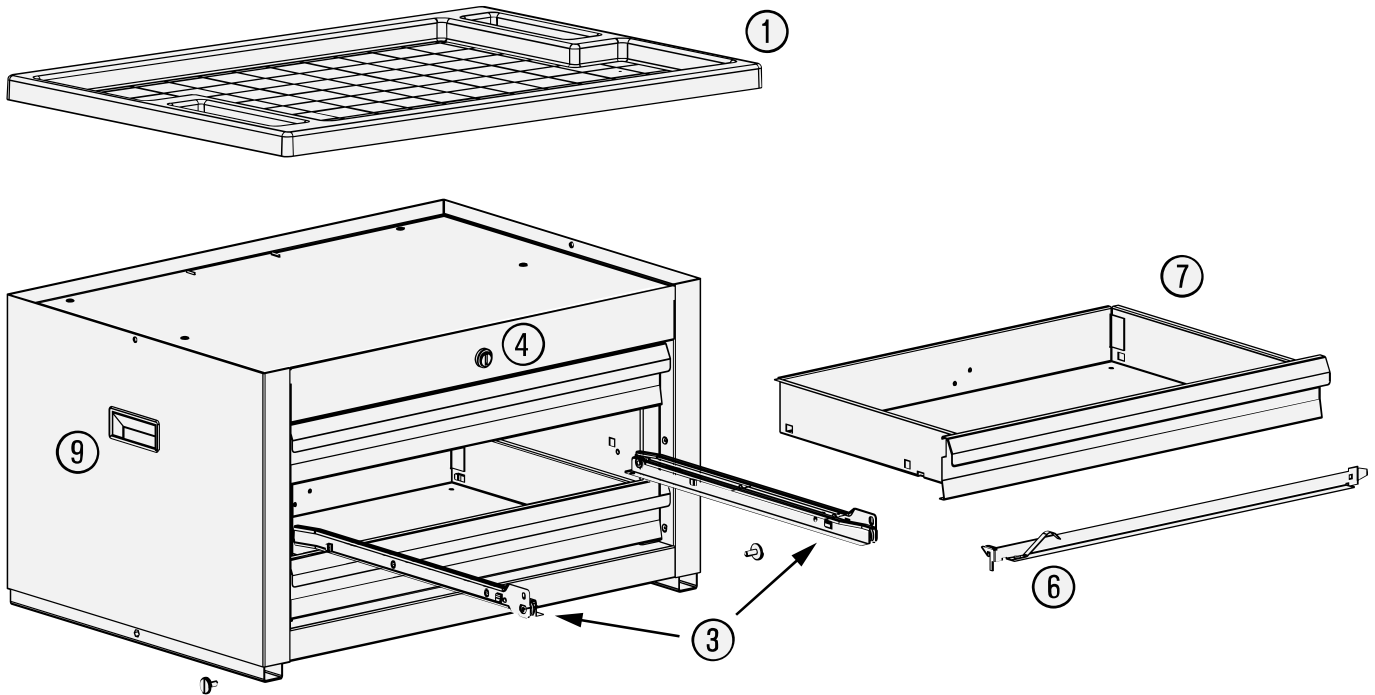

Ersatzteile 178 N K-3

Spare parts · Pièces de rechange

Pos	HAZET No.	Bezeichnung	Designation	Désignation	
1	177-05	Arbeitsfläche · Kunststoff	Worktop · plastic	Plan de travail · matière plastique	1
3	178-07/2	Rollenführungen (Paar)	Ball-bearing drawer slides (pair)	Glissière à roulement (paire)	1
4	179 XL-08	Zylinderschloss	Cylinder lock	Serrure à cylindre	1
6	179-056	Einzelverriegelungs-Leiste	Individual lock strip	Barre de verrouillage individuel	1
7	178 N-050	Schublade · flach · komplett	Drawer · flat · complete	Tiroir · plat · complet	1
9	178 N-012/2	Griff · Paar	Handle · pair	Poignée · paire	1