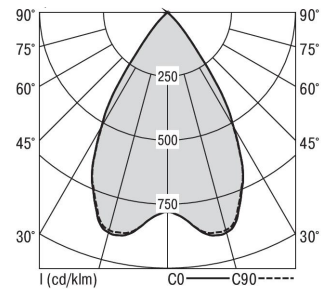

Mirefa Mirefa-EDR

MIREFA-EDR-4X3 DAFSW840MRG0400

Rundes Einbaudownlight direkt strahlend. Leuchte aus Stahlblech, Farbe weiß (...FWS...) bzw. schwarz (...FSW...), pulverbeschichtet. Einfache Montage über Federklammern. Die Lichtauskopplung der LED-Mid-Power-Arrays erfolgt über quadratische Minirefektoren, Hochglanz bedampft für maximalen Sehkomfort. Breitstrahlende Lichtverteilung. Vorschaltgerät in externem Gehäuse. Schutzart IP20, Schutzklasse I

Bestückung	Betriebsgerät:	Gehäusefarbe	Art-Nr.	
1xLED-M 28 W	dimmbar DALI 2, DT6	schwarz	SPG0330240AQ	
Leuchtenlichtstrom [lm]	Leuchtenleistung [W]	Leuchteneffizienz [lm/W]	Lichtfarbe	Nennlebensdauer-LED L80B50 25° C [h]
4000	34	117	840	50.000

Maße [mm]									Lichttechnische Daten		
L1	B1	H	H4	HE	D	DE min	DE max	Gew. [kg]	UGR längs	UGR quer	Wirkungsgrad
200	75	60	32	70	400	350	355	3,0	17.1	17.1	100.0 %