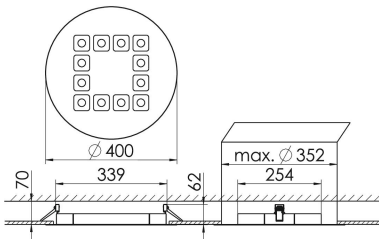

Mirefa Mirefa-EDR

MIREFA-EDR-4X3 DAFSW840MRG0400

Rundes Einbaudownlight direkt strahlend. Leuchte aus Stahlblech, Farbe weiß (...FWS...) bzw. schwarz (...FSW...), pulverbeschichtet. Einfache Montage über Federklammern. Die Lichtauskopplung der LED-Mid-Power-Arrays erfolgt über quadratische Minirefektoren, Hochglanz bedampft für maximalen Sehkomfort. Breitstrahlende Lichtverteilung. Vorschaltgerät in externem Gehäuse. Schutzart IP20, Schutzklasse I

Maße [mm]									Lichttechnische Daten		
L1	B1	H	H4	HE	D	DE min	DE max	Gew. [kg]	UGR längs	UGR quer	Wirkungsgrad
200	75	60	32	70	400	350	355	3,0	17.1	17.1	100.0 %