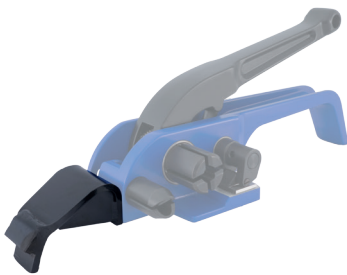

Technische Daten – Specifications

Typ Model	MRC	MRC HD	XL MRG
Art. Nr. Stock No.	079091	079092	079094
Bandsorte Strap type	Kraftband, Kompositband, gewebtes Band Hot melt strap, composite strap, woven strap		
Bandbreite / Dicke Strap width / Thickness	≤ 25 mm (1") / 1,4 mm		≤ 50 mm (2") / 2,4 mm
Verschluss Lock	Reibverschluss mit Schnalle (Draht, Key-Lock, Doppelsteg) Friction lock with buckle (wire, key-lock, double bar)		
Länge / Breite / Höhe Length / Width / Height	28 x 9 x 15 cm		34 x 11 x 15 cm
Gewicht Weight	1,8 kg	1,9 kg	3,2 kg

Rundumreifer
Round bundler

Zubehör – Accessories

Art. Nr. / Bezeichnung Stock No. / Description	036-090 Rundumreifer RBD 13-16 mm 036-090 Round bundler RBD 13-16 mm	–
Art. Nr. / Bezeichnung Stock No. / Description	036-290 Rundumreifer RBE 19 mm 036-290 Round bundler RBE 19 mm	–
Art. Nr. / Bezeichnung Stock No. / Description	037-490 Rundumreifer RBF 25 mm 037-490 Round bundler RBF 25 mm	–
Art. Nr. / Bezeichnung Stock No. / Description	–	038-390 Rundumreifer RBG 32 mm 038-390 Round bundler RBG 32 mm