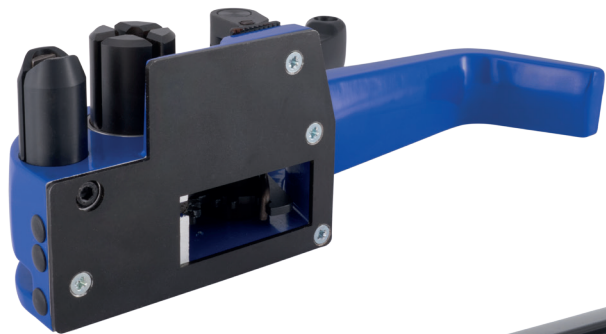

ManuCord

Das professionelle leistungsstarke manuelle Spanngerät

Aufgrund seiner Konstruktion und Robustheit gewährleistet der Spanner mit sämtlichen textilen Bändern und passender Bandschnalle ein Höchstmaß an Spannleistung, die weit über dem Marktüblichen steht.

ManuCord ermöglicht eine optimale Sicherung auch schwerster Güter und ist damit für den professionellen Einsatz geeignet, auch unter erschwerten Bedingungen.

Die optional verfügbaren Rundumreifer ermöglichen zudem auf einfache Weise auch Packstücke schnell und zuverlässig zu umreifen, die keine beziehungsweise nur sehr geringe Auflagefläche haben.

Technische Daten – Specifications

Typ Model	MRC	MRC HD	XL MRG
Art. Nr. Stock No.	079091	079092	079094
Bandsorte Strap type	Kraftband, Kompositband, gewebtes Band Hot melt strap, composite strap, woven strap		
Bandbreite / Dicke Strap width / Thickness	≤ 25 mm (1") / 1,4 mm		≤ 50 mm (2") / 2,4 mm
Verschluss Lock	Reibverschluss mit Schnalle (Draht, Key-Lock, Doppelsteg) Friction lock with buckle (wire, key-lock, double bar)		
Länge / Breite / Höhe Length / Width / Height	28 x 9 x 15 cm		34 x 11 x 15 cm
Gewicht Weight	1,8 kg	1,9 kg	3,2 kg

ManuCord
MRC HD

ManuCord
MRC

ManuCord
XL MRG