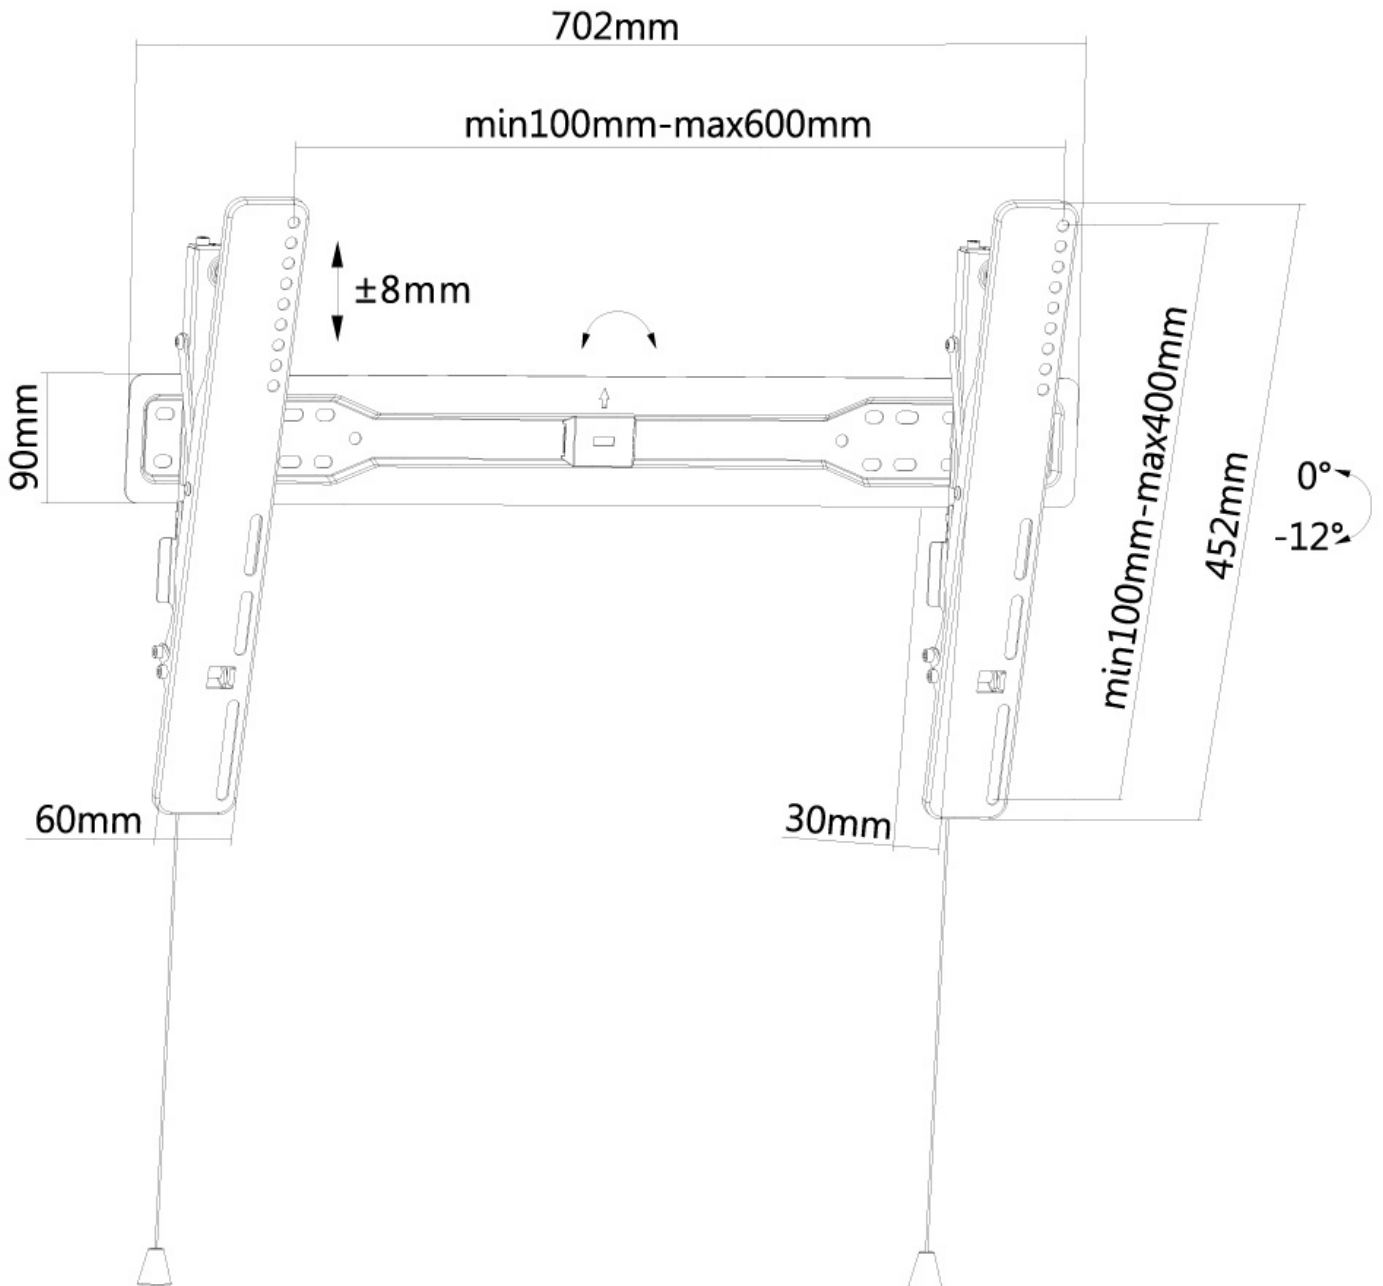

LED-W650BLACK

SUPPORTO A PARETE NEOMOUNTS PER TV

Neomounts