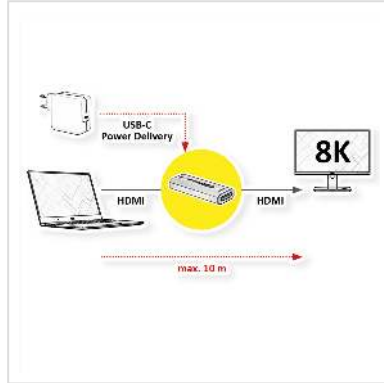

ROLINE HDMI-verlenger, 8K60, 10m

Art.nr. 14.01.3476
Fabrikant ROLINE
Art.nr. fabrikant 14.01.3476

roline
Designed for Professionals

HDMI-repeater voor het realiseren van een point-to-point verbinding. Verlaag de kosten van beeldschermtoepassingen omdat er slechts één HDMI in- en uitvoerapparaat nodig is, zelfs over lange afstanden, met slechts één repeater. En met 8K resolutie tot 7680x4320 @60Hz!

- Ideaal voor weergavetoepassingen in vergaderzalen, klaslokalen & trainingsruimten enz.
- Verleng het HDMI-sigitaal tot 10 / 20 meter.
- Ondersteunt HDMI-resoluties tot 7680x4320 @60Hz (Ultra HD 8K; compatibel met Full HD 4K).
- Compatibel met HDCP 2.2 & DPCP
- Ondersteunt 7680x4320 @60Hz (maximale lengte: 5m in; 5m uit), 4K 60Hz (maximale lengte: 15m in; 5m uit)
- Ondersteunt audioformaten DTS-HD / Dolby trueHD / DTS / Dolby AC3 / DSD
- Compatibel met HDTV
- Plug & Play
- Voeding (5V2A) via USB PD met Type-C kabel (NIET meegeleverd)

Technische specificaties

Producent	ROLINE
Produkt groep	Splitter en Selectoren
Produkt type	HDMI Verlenging
Kleur	grijs
Leveringsomvang	HDMI Repeater, handleiding
Interface	HDMI

Max. Afstand	10 m
Ingang: Video	HDMI
Uitgang Video	HDMI
Max. Resolutie (nom.)	7680 x 4320 @60Hz
Max. Resolutie	7680 x 4320 @60Hz (8K, UHD-2)
Afmeting (HxBxD)	58 x 23 x 10 mm
Bedrijfstemperatuur min.	-15 °C
Bedrijfstemperatuur max.	45 °C
Hoogte	10 mm
Breedte	23 mm
Diepte	60 mm
Gewicht	17 g