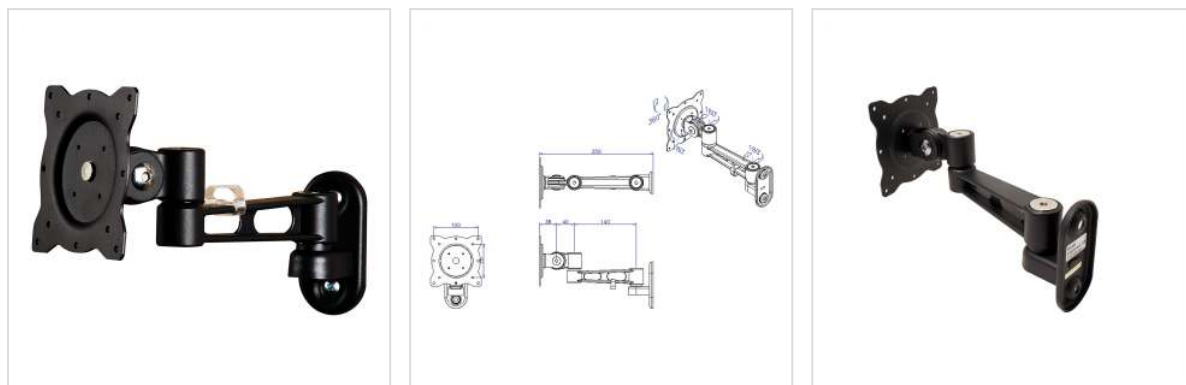

ROLINE Bras LCD inclinable, 4 pivots, montage mural, noir

Numéro d'article	17.03.1197
Constructeur	ROLINE
Référence constructeur	17.03.1197
EAN (pièce unique)	7611990142866

Support mural pour écran et TV, pivotable et inclinable!

- Le support LCD permet un positionnement optimal de votre écran grâce à un point de fixation vertical flexible.
- Pour la mise en place d'écrans à fixation VESA 75 (75x75mm) et VESA 100 (100x100mm)
- Montage mural
- Pivotable à 180° (90° à gauche et à droite)
- Fabrication métallique solide
- Clip pour la fixation des câbles
- Couleur: noir

Caractéristiques techniques:

Charge: 1-10 kg

Pivots: 4

Longueur du bras max.: 256 mm

Inclinable jusqu'à 80°

Caractéristiques techniques

Constructeur ROLINE

Groupe de produits Bras pour écrans LCD

Types de produits Bras pour écran, montage mural

Couleur	noir
Portance	10 kg
Nombre de points de pivot	4
Fixation	montage mural
Longueur maximale du bras	256 mm
Possibilité de réglage	Mécanique
VESA 75 x 75 mm	oui
VESA 100 x 100 mm	oui