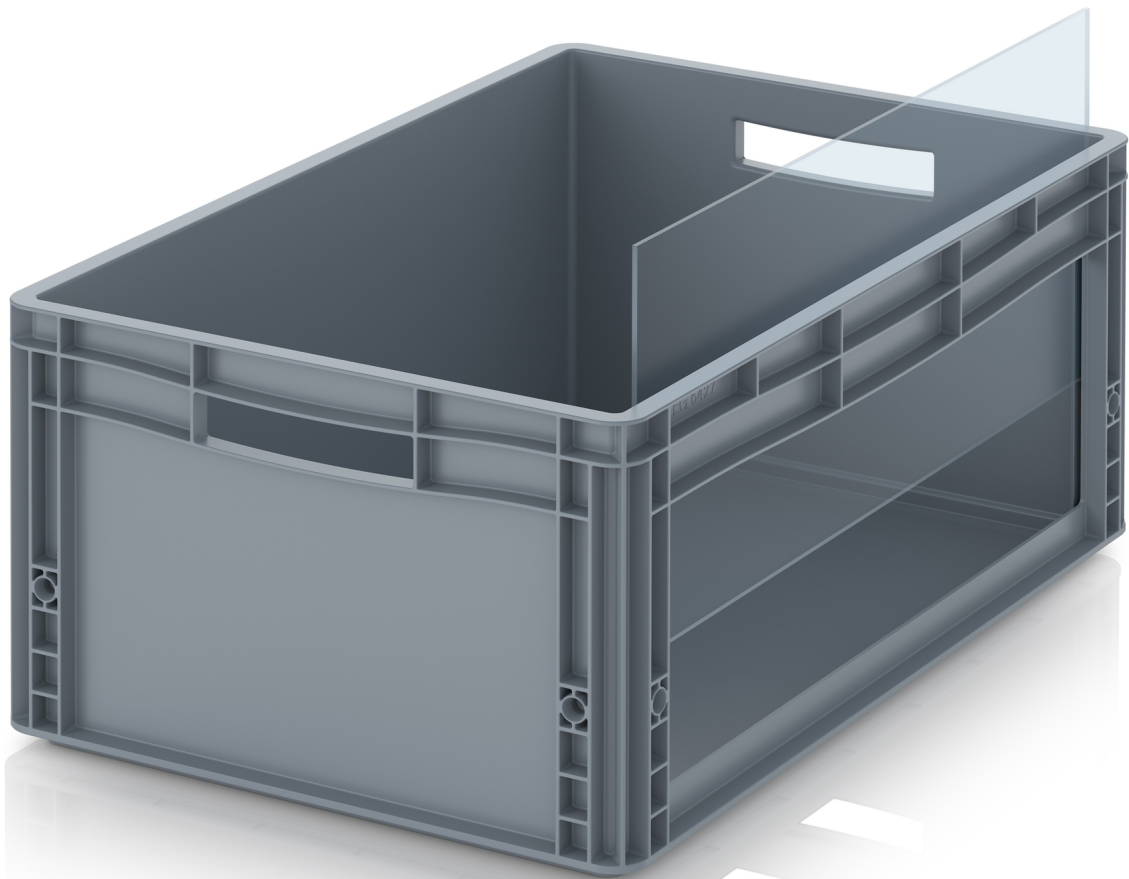

## SICHTLAGERKÄSTEN IM EUROFORMAT SK ES SK L ES 64/27

### Kleinteile bestens im Griff

Der Sichtlagerkasten im Euroformat von AUER Packaging lässt sich einzeln und im Stapel bequem be- und entladen. Mit diesem Behälter haben Sie Ihre Produkte, Werkzeuge und Kleinteile bestens im Griff.

- Für Werkzeuge und Kleinteile
- Komfortables Be- und Entladen
- Eingriffsöffnung auch an Längsseiten möglich

### DETAILS

<b>Außenmaße L x B x H</b>	60 x 40 x 27 cm
<b>Innenmaße L x B x H</b>	57 x 37 x 26,5 cm
<b>Sicht-/Entnahmeöffnung</b>	Längsseite
<b>Sicht-/Entnahmeöffnung B x H</b>	51 x 19,5 cm

<b>Gewicht</b>	2,74 kg
<b>Material</b>	PP
<b>Produktionshinweis</b>	Rohstoffbedingt sind Farbschwankungen nicht vermeidbar
<b>Farbe</b>	Silbergrau ähnlich RAL 7001