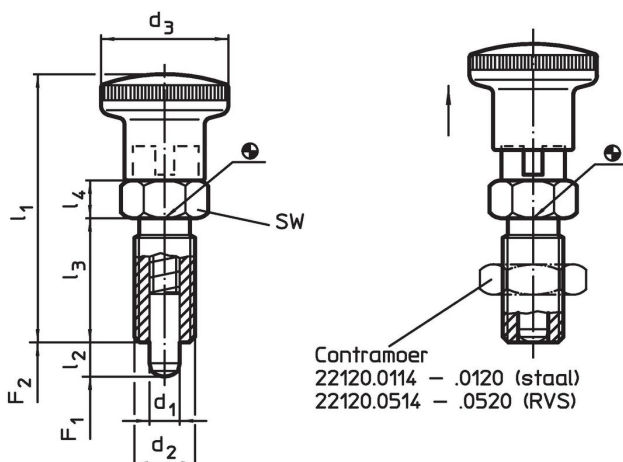

### Bestelinformatie

Afmetingen							SW	Veerkracht <sup>1)</sup>		Temperatuur		Gewicht	Artikelnr.
d <sub>1</sub>	d <sub>2</sub>	l <sub>2</sub> min.	d <sub>3</sub>	l <sub>1</sub>	l <sub>3</sub>	l <sub>4</sub>		F <sub>1</sub> ~	F <sub>2</sub> ~	min.	max.		
[mm]							[mm]	[N]		[°C]		[g]	
met knop, zwart, Roestvast staal													
4	M8 x 1	6	16	35	16	5	10	4	12,5	-30	80	12	22110.0224