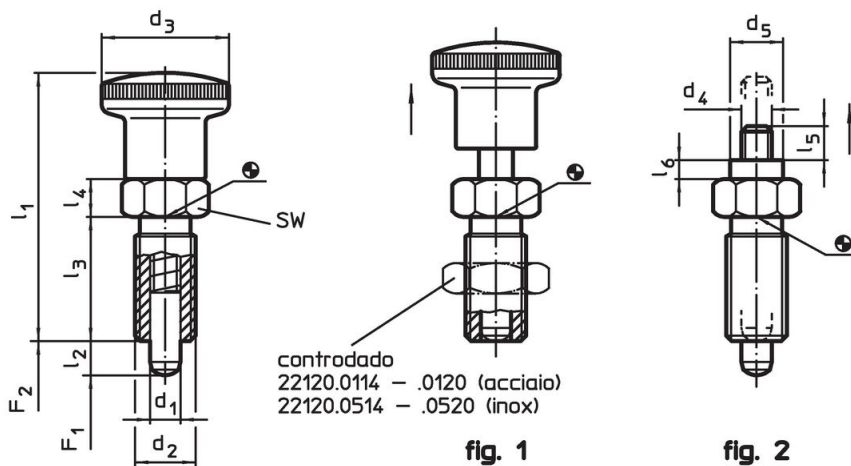

### Assemblaggio

La lunghezza del filetto può essere adattata con gli appositi anelli distanziali (EH 22120.).

### Caratteristiche

Dimensioni									SW	Spinta <sup>1)</sup>		max.	[g]	Codice
d <sub>1</sub>	d <sub>2</sub>	l <sub>2</sub> min.	d <sub>4</sub>	d <sub>5</sub>	l <sub>3</sub>	l <sub>4</sub>	l <sub>5</sub>	l <sub>6</sub>		F <sub>1</sub> ~	F <sub>2</sub> ~			
-0,02									[mm]	[mm]	[N]	[°C]	[g]	
-0,05														
Senza pomello – Fig. 2, Acciaio inox														
5	M10 x 1	8	M4	8	18	6	5,5	3	12	5	18	250	17	22110.0247

### Accessori

	Dimensioni		Dimensione chiave	[g]	Codice
	d <sub>2</sub>	[mm]			
Dadi di serraggio ISO 8675 (DIN 439), Acciaio inox					
	M10 x 1		16	5,2	22120.0515