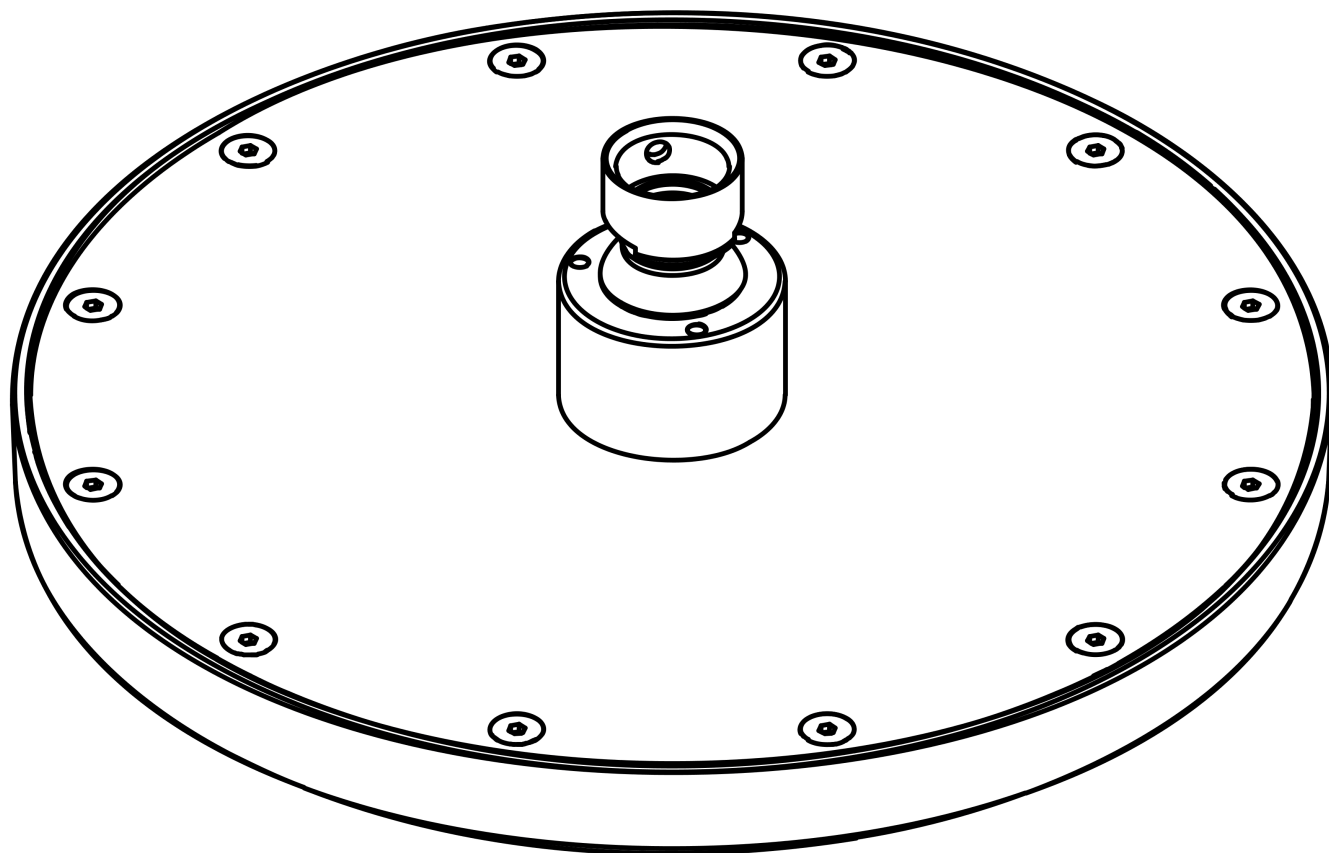

AXOR ShowerSolutions

Kopfbrause 220 1jet EcoSmart

Oberfläche: **Chrom** Artikelnummer: **35383000**

Merkmale

- Brausekopfgröße: 220 mm
- Strahlart: Rain
- Kugelgelenk: Kopfbrause im Winkel verstellbar
- Material Strahlscheibe: Metall
- maximale Durchflussmenge bei 3 bar: 7,4 l/min
- Durchflussmenge Rain Strahl (bei 3 bar): 7,4 l/min
- Funktion ab: 5,6 l/min
- Mindestfließdruck: 0,8 bar
- Kopfbrause zur Reinigung abnehmbar
- Montage: Decken- oder Wandmontage möglich
- Anschlussgewinde G 1/2
- für Durchlauferhitzer geeignet
- EU-Taxonomie: max. 8 l/min - Vermeidung erheblicher Beeinträchtigungen (DNSH)
- DVGW_NW-6517DN0390
- P-IX 38289/IIZ

Technologie

Zertifikate / Nachhaltigkeit

Produktabbildung

Maßzeichnung

AXOR ShowerSolutions
Kopfbrause 220 1jet EcoSmart
Oberfläche: **Chrom** Artikelnummer: **35383000**

Durchflussdiagramm

AXOR ShowerSolutions
Kopfbrause 220 1jet EcoSmart
Oberfläche: Chrom Artikelnummer: 35383000

Explosionszeichnung

Baujahr: >09/22

AXOR ShowerSolutions
Kopfbrause 220 1jet EcoSmart
Oberfläche: **Chrom** Artikelnummer: **35383000**

Ersatzteilliste

Baujahr: >09/22

| Pos. | | Artikelnummer | PG | VE |
|------|-------------------------------|---------------|----|----|
| 1 | Siebichtung | 94246000 | 1 | 1 |
| 2 | Sicherungsring | 98942000 | 6 | 1 |
| 3 | Durchflussbegrenzer (9 l/min) | 95659000 | 3 | 1 |