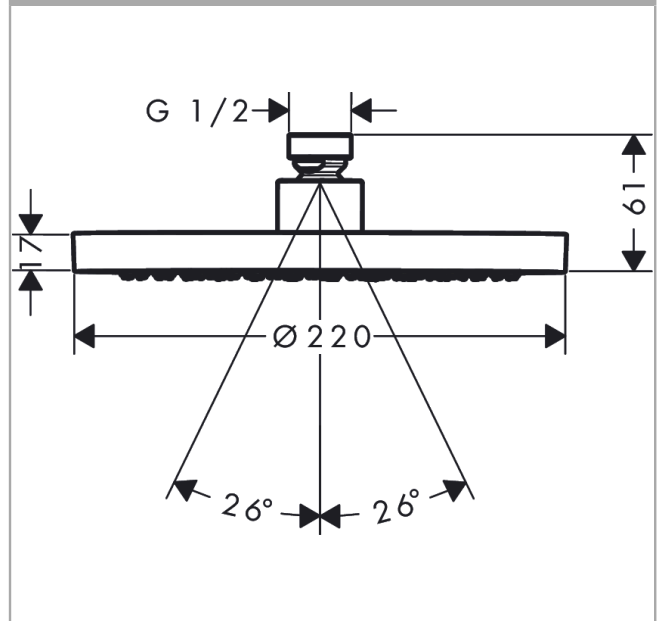

AXOR ShowerSolutions

Kopfbrause 220 1jet EcoSmart

Oberfläche: **Chrom** Artikelnummer: **35383000**

Merkmale

- Brausekopfgröße: 220 mm
- Strahlart: Rain
- Kugelgelenk: Kopfbrause im Winkel verstellbar
- Material Strahlscheibe: Metall
- maximale Durchflussmenge bei 3 bar: 7,4 l/min
- Durchflussmenge Rain Strahl (bei 3 bar): 7,4 l/min
- Funktion ab: 5,6 l/min
- Mindestfließdruck: 0,8 bar
- Kopfbrause zur Reinigung abnehmbar
- Montage: Decken- oder Wandmontage möglich
- Anschlussgewinde G 1/2
- für Durchlauferhitzer geeignet
- EU-Taxonomie: max. 8 l/min - Vermeidung erheblicher Beeinträchtigungen (DNSH)
- DVGW_NW-6517DN0390
- P-IX 38289/IIZ

Technologie

Zertifikate / Nachhaltigkeit

Produktabbildung

Maßzeichnung

AXOR ShowerSolutions
Kopfbrause 220 1jet EcoSmart
Oberfläche: **Chrom** Artikelnummer: **35383000**

Durchflussdiagramm

AXOR ShowerSolutions
Kopfbrause 220 1jet EcoSmart
Oberfläche: Chrom Artikelnummer: 35383000

Explosionszeichnung

Baujahr: >09/22

AXOR ShowerSolutions
Kopfbrause 220 1jet EcoSmart
Oberfläche: **Chrom** Artikelnummer: **35383000**

Ersatzteilliste

Baujahr: >09/22

| Pos. | | Artikelnummer | PG | VE |
|------|-------------------------------|---------------|----|----|
| 1 | Siebichtung | 94246000 | 1 | 1 |
| 2 | Sicherungsring | 98942000 | 6 | 1 |
| 3 | Durchflussbegrenzer (9 l/min) | 95659000 | 3 | 1 |