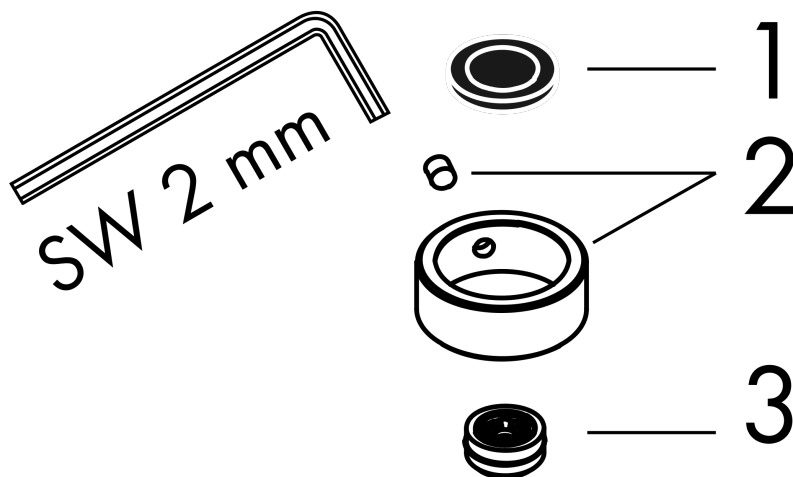

AXOR ShowerSolutions

Kopfbrause 220 1jet EcoSmart

Oberfläche: **Chrom** Artikelnummer: **35383000**

Merkmale

- Brausekopfgröße: 220 mm
- Strahlart: Rain
- Kugelgelenk: Kopfbrause im Winkel verstellbar
- Material Strahlscheibe: Metall
- maximale Durchflussmenge bei 3 bar: 7,4 l/min
- Durchflussmenge Rain Strahl (bei 3 bar): 7,4 l/min
- Funktion ab: 5,6 l/min
- Mindestfließdruck: 0,8 bar
- Kopfbrause zur Reinigung abnehmbar
- Montage: Decken- oder Wandmontage möglich
- Anschlussgewinde G 1/2
- für Durchlauferhitzer geeignet
- EU-Taxonomie: max. 8 l/min - Vermeidung erheblicher Beeinträchtigungen (DNSH)
- DVGW_NW-6517DN0390
- P-IX 38289/IIZ

Technologie

Zertifikate / Nachhaltigkeit

Produktabbildung

Maßzeichnung

AXOR ShowerSolutions
Kopfbrause 220 1jet EcoSmart
Oberfläche: **Chrom** Artikelnummer: **35383000**

Durchflussdiagramm

AXOR ShowerSolutions
Kopfbrause 220 1jet EcoSmart
Oberfläche: Chrom Artikelnummer: 35383000

Explosionszeichnung

Baujahr: >09/22

AXOR ShowerSolutions
Kopfbrause 220 1jet EcoSmart
Oberfläche: **Chrom** Artikelnummer: **35383000**

Ersatzteilliste

Baujahr: >09/22

| Pos. | | Artikelnummer | PG | VE |
|------|-------------------------------|---------------|----|----|
| 1 | Siebichtung | 94246000 | 1 | 1 |
| 2 | Sicherungsring | 98942000 | 6 | 1 |
| 3 | Durchflussbegrenzer (9 l/min) | 95659000 | 3 | 1 |