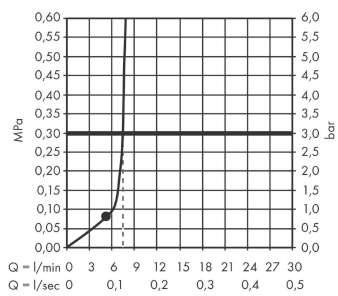

AXOR ShowerSolutions

Kopfbrause 220 1jet EcoSmart

Oberfläche: **Chrom** Artikelnummer: **35383000**

Merkmale

- Brausekopfgröße: 220 mm
- Strahlart: Rain
- Kugelgelenk: Kopfbrause im Winkel verstellbar
- Material Strahlscheibe: Metall
- maximale Durchflussmenge bei 3 bar: 7,4 l/min
- Durchflussmenge Rain Strahl (bei 3 bar): 7,4 l/min
- Funktion ab: 5,6 l/min
- Mindestfließdruck: 0,8 bar
- Kopfbrause zur Reinigung abnehmbar
- Montage: Decken- oder Wandmontage möglich
- Anschlussgewinde G 1/2
- für Durchlauferhitzer geeignet
- EU-Taxonomie: max. 8 l/min - Vermeidung erheblicher Beeinträchtigungen (DNSH)
- DVGW_NW-6517DN0390
- P-IX 38289/IIZ

Technologie

Zertifikate / Nachhaltigkeit

Produktabbildung

Maßzeichnung

AXOR ShowerSolutions
Kopfbrause 220 1jet EcoSmart
Oberfläche: **Chrom** Artikelnummer: **35383000**

Durchflussdiagramm

AXOR ShowerSolutions
Kopfbrause 220 1jet EcoSmart
Oberfläche: Chrom Artikelnummer: 35383000