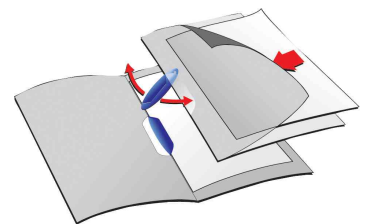

Klemmhefter Swingclip®, rot

Klemmhefter Swingclip®, schwarz

Klemmhefter Swingclip®, weiß

Clip seitlich schwenkbar

Einfache Handhabung

Produkt	Ausführung	Format	Fassungsvermögen	Farbe	VE	Hersteller- Nummer	Bestell- Nummer
Klemmhefter Swingclip	PP	A4	30 Blatt	dunkelblau		2260-07	9226007
		A4	30 Blatt	grün		2260-05	9226005
	PP	A4	30 Blatt	hellblau		2260-06	9226006
		A4	30 Blatt	mittelblau		2260-14	9226014
	PP	A4	30 Blatt	orange		2260-09	9226009
		A4	30 Blatt	petrol		2260-32	9226032