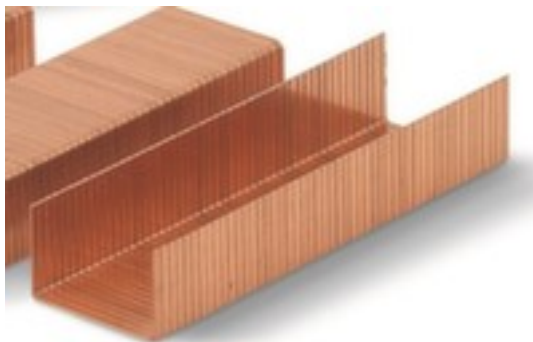

outil de levage

profondeur d'agrafage 22 mm

lot 15000 pièce

Numéro d'article: 205384

Agrafes

outil de levage

- profondeur d'agrafage 22 mm

Détails techniques

type d'emballage	matériau de fermeture	profondeur d'agrafage	22 mm
type de matériau de fermeture	outil de levage	convient pour (produit/matériau)	cartonnages à cannelure triple
longueur des côtés	22 mm	Poids	12 kg
type de clip	B		

Cela s'adapte aussi ...

148637

palette perdue, hauteur x longueur x largeur 150 x 1200 x 800 mm, en PE régénéré en anthracite

407892		<p>armoire universelle, hauteur x largeur x profondeur 1950 x 940 x 400 mm, 4 niveaux avec tablette en acier, verrouillable avec serrure à cylindre, soubassement socle, corps avec laquage en RAL7035 gris clair, face avant avec laquage en RAL7035 gris clair</p>
502409		<p>angle de protection des bords, en plastique en noir, longueur 40 mm, fixation avec mandrin de fixation</p>
526491		<p>cutter, lame sécable avec rétractation de lame automatique, avec encliquetage automatique et casse-lame</p>
552386		<p>caisse en carton ondulé, En carton ondulé avec enveloppe extérieure en qualité Kraft liner coloris marron, recyclables à 100 %, 2 ondes, longueur x largeur x hauteur intérieur 1180 x 780 x 550 mm, Pour colis jusqu'à 40 kg</p>